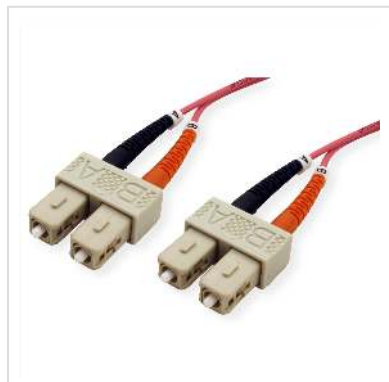

Câble FO duplex 50/125µm OM4 SC/SC, 10 m

Numéro d'article 21.26.0616

Constructeur DIVERS

Référence constructeur 21.26.0616

Câble de raccordement à fibres optiques avec fibres multimodes en qualité OM4

- Décharge de traction renforcée avec du fil d'aramide
- Gaine sans halogène et ignifuge selon IEC-60754-2, IEC-60332-1 et IEC-61034
- Les connecteurs à fibre optique répondent à la classe de qualité minimale Grade B/2 selon IEC-61753-1 pour monomode et Grade A/1 pour multimode selon IEC 61753-122-2 (polissage UPC)
- 100% contrôlé et avec un rapport de mesure individuel

Remarque: photo non-contractuelle

Caractéristiques techniques

Constructeur	DIVERS
Groupe de produits	Câble fibre optique
Types de produits	Câble Patch FO OM4
Couleur	violet
Longueur	10 m
Nombre de fibres	2
Type de câble	Câble Duplex
Câble extérieur	non
Diamètre de fibre	50/125µm OM4
Raccordement	SC / SC

Type de connecteur face 1	SC
Connecteur face 1 Ferrule	Céramique
Type de connecteur face 2	SC
Connecteur face 2 Ferrule	Céramique
Rayon de courbure	Statique: 10xD, Dynamique: 20xD
Couleur (câble)	violet
Embout de soulagement en aramid	oui
Ø externe du câble	2,0 mm
Câble LSOH	oui