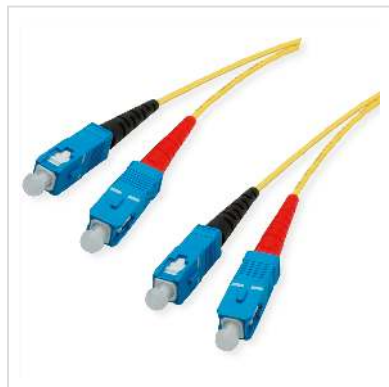

Câble Patch FO duplex Singlemode E9/125 µm LC/SC, jaune, 2 m

Numéro d'article 21.06.1202

Constructeur DIVERS

Référence constructeur 21.06.1202

LSOH

Câbles duplex équipés de fibre OS2

Anti-halogène, Résistant au feu, Sans fumée

- Câbles équipés aux 2 extrémités de 4 connecteurs LC et SC (céramique) de très grande qualité
- Structure des fils: fils compacts (fibre mobile dans le revêtement secondaire)
- Structure des câbles: embout de soulagement en Kevlar
- Diamètre: Ø 1,8 x 3,6 mm
- Remarque: ces câbles sont disponibles sur stock en 1m, 2m, 3m, 5m et 10m (pas d'autres longueurs)
- Les câbles avec connecteurs LC à chaque extrémité sont proposés en standard en version torsadée

Caractéristiques techniques

Constructeur DIVERS

Groupe de produits Câble fibre optique

Types de produits Câble Patch FO Singlemode

Couleur jaune

Longueur	2 m
Nombre de fibres	2
Structure des fils	fibre mobile dans le revêtement secondaire
Type de câble	Câble Duplex
Câble extérieur	non
Diamètre de fibre	9/125µm OS2
Raccordement	SC / SC
Type de connecteur face 1	SC
Connecteur face 1 Ferrule	céramique
Type de connecteur face 2	SC
Connecteur face 2 Ferrule	céramique
Couleur (câble)	jaune
Embout de soulagement en aramid	oui
Croisé	oui
Ø externe du câble	1,8 x 3,6 mm
Câble LSOH	oui