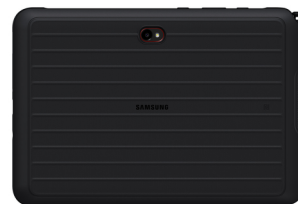

Samsung SM-T636B 5G 128 Go 25,6 cm (10.1") 6 Go Wi-Fi 6 (802.11ax) Noir

Marque : Samsung

Code produit: SM-T636BZKEEB

Nom du produit : SM-T636B

- Certification MIL-STD 810H
 - IP68
 - S Pen inclus
 - Processeur Octo-core et jusqu'à 6Go de RAM
 10.1" (255.4mm), 2.4GHz, 1.8GHz Octa-Core, 1920 x 1200 (WUXGA), TFT, 13.0 MP, MicroSD (Jusqu'à 1To), USB 3.2 Gen 1, Bluetooth v5.2, Android, 5G
 Samsung SM-T636B. Taille de l'écran: 25,6 cm (10.1"), Résolution de l'écran: 1920 x 1200 pixels, Technologie d'affichage: LCD. Capacité de stockage interne: 128 Go. Fréquence du processeur: 1,8 GHz. Mémoire interne: 6 Go. Résolution de la caméra arrière (numérique): 13 MP, Type de caméra arrière: Caméra unique, Résolution de la caméra avant (numérique): 8 MP, Caméra avant. Norme Wi-Fi: Wi-Fi 6 (802.11ax). GPS Assisté (A-GPS). Lecteur de cartes mémoires intégré. Poids: 674 g. Couleur du produit: Noir