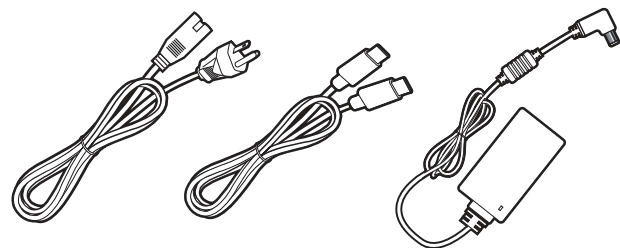

1

M series

Smart LED Projector

Quick Start Guide
快速安装说明
快速入門指南
빠른 시작 가이드
クイックスタートガイド
Guide de démarrage rapide
Schnellstarthandbuch
Guía de inicio rápido
Guida introduttiva
Guia de Inicio Rápido
Průručka so stručným návodom
Vodnik za hitri začetek
Przewodnik Szybki start
короткий посібник користувача
Hızlı Başlangıç Kılavuzu

Snabbstartsguide
Vodič za brzo pokretanje
краткое руководство
по началу работы
Ghid de pornire rapidă
Első lépések
Οδηγός γρήγορης εκκίνησης
Pika-aloitusopas
Úvodní příručka
Vodič za brzi početak
Ръководство за бърз старт
Aan de slag
Panduan Mulai Cepat
Hướng dẫn Khởi động Nhanh
சீக்கிரம் தொடங்குதல்
دليل البدء السريع