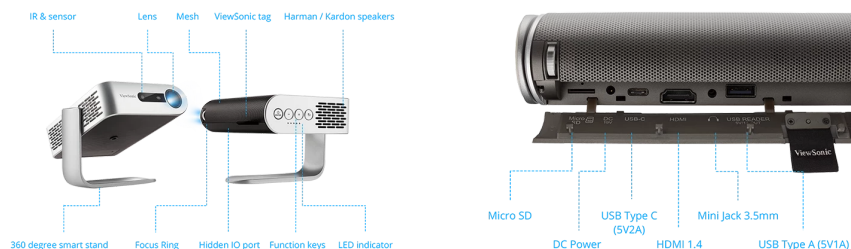

Key Features

Product Description

Récompensé par un Prix iF, le ViewSonic M1 est un projecteur LED ultra portable qui permet de visionner facilement vos vidéos dans presque toutes les pièces de la maison. Avec sa batterie intégrée, sa source d'éclairage à LED d'une durée de vie jusqu'à 30 000 heures, ce projecteur vous permettra de profiter pleinement de vos contenus multimédias partout où vous irez. Le M1 pèse moins d'un kilo ; son design compact et léger lui permet d'être transporté très facilement d'une pièce à une autre, et d'être utilisé aussi bien à l'intérieur qu'à l'extérieur. Il dispose d'un support intelligent intégré, configurable à 360 degrés, qui fait également office de cache lentille. Une fois l'objectif découvert, le projecteur s'allume automatiquement et offre une luminosité maximale qui vous permet de profiter immédiatement de tous vos contenus. Le double haut-parleur Harman Kardon offre un son clair et précis, et l'objectif à focale courte permet de projeter les images les plus imposantes dans les espaces les plus restreints. Le M1 propose, en outre, de nombreuses options de connectivité dont une entrée pour carte Micro SD, des ports USB de type-A et USB de type-C et une mémoire intégrée de 16 Go, qui en font une solution idéale pour partager et projeter des vidéos et autres contenus multimédias.

CONNECTIVITÉ D'ENTRÉE

HDMI / HDCP:	1 (HDMI 1.4 / HDCP 1.4)
Carte SD:	Micro SD (32 Go, SDHC)
Mémoire interne:	16 Go
USB type-C:	1 (5 V / 2 A)

CONNECTIVITÉ DE SORTIE

Sortie audio (3,5 mm):	1
Haut-parleur:	Cube 3 W x 2
USB type-A (alimentation):	1 (5 V / 1 A)