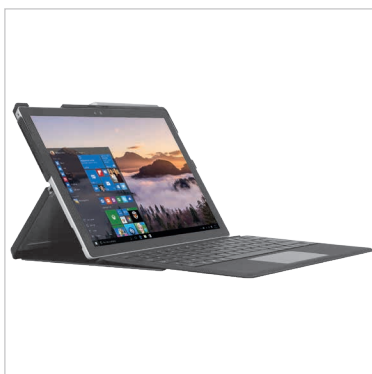

ORIGINE

MOBILIS®

Origine Case pour Surface Pro 2017 et Surface Pro 4

Poids : 356g

Dim. extérieures : 295x215x15 mm

Il y a toute votre vie à l'intérieur de votre Surface : mails, photos, contacts... Elle est devenue l'extension de votre propre mémoire, son contenu est précieux ! Pour la protéger, l'étui de protection de la collection Origine allie protection et style aux lignes épurées, soit le parfait équilibre entre design et fonctionnalité.

- Protection permanente pour Surface Pro 2017 et Surface Pro 4
- Compatible clavier Type Cover et stylet Surface
- Inclinaison de la Surface ajustable à 100%
- Emplacement dédié stylet
- Aspect cuir
- Accès à tous les ports et caméras
- Designed in France
- Garantie 2 ans

ORIGINE

MOBILIS® **&Care Carry**

Origine Case pour Surface Pro 2017 et Surface Pro 4

Spécifications

Nom	Ecran	Réf	Poids	Code EAN	Dim. Ext.
Origine Case pour Surface Pro 2017/4 - Black	12.3"	048001	356g	3700992510095	295x215x15