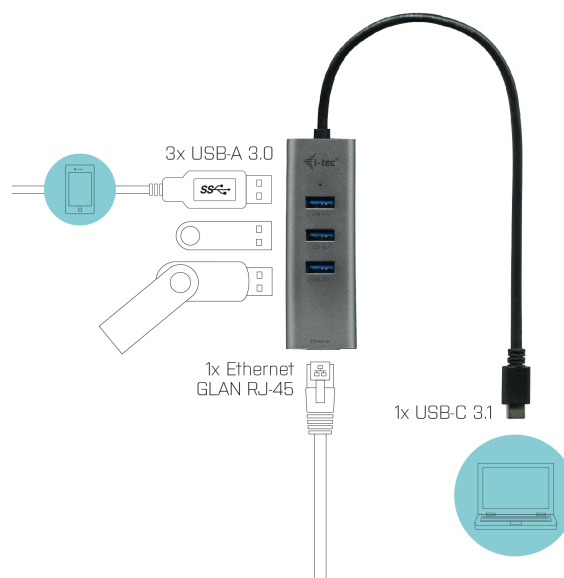

## i-tec USB-C Metal HUB 3 Port + Gigabit Ethernet Adapter

i-tec Concentrateur Ethernet HUB USB-C Metal avec 3 ports + Adaptateur Gigabit Ethernet, 1x USB-C à RJ-45, 10/100/1000 Mbps, 3x USB 3.0 port, LED, pour ordinateur portable tablette tactile PC avec le connecteur USB-C, compatible avec Thunderbolt 3, Windows Mac Linux Android, couleur Space Grey

### DESCRIPTION DU PRODUIT

La combinaison du Concentrateur Ethernet HUB passif avec l'adaptateur Gigabit Ethernet, rend possible non seulement un branchement vite et facile de vos périphériques USB favoris sur votre ordinateur portable, tablette tactile, ordinateur de bureau (PC) avec le nouveau connecteur USB-C ou Thunderbolt 3, mais aussi un accès au réseau et à l'Internet à haute vitesse par l'intermédiaire de Gigabit Ethernet.

Le périphérique vous offre trois ports USB 3.0 avec la fonction Plug & Play et la charge USB standard - le Concentrateur Ethernet HUB est capable de reconnaître automatiquement le branchement d'un périphérique qui est connecté afin d'être chargé. L'interface USB 3.0 est particulièrement importante pour des transmissions des données des cartes mémoire et des disques flash USB 3.0, chez lesquelles la haute vitesse de transmission est mise en valeur.

Description complète du produit: i-tec Concentrateur Ethernet HUB USB-C Metal avec 3 ports + Adaptateur Gigabit Ethernet, 1x USB-C à RJ-45, 10/100/1000 Mbps, 3x USB 3.0 port, LED, pour ordinateur portable tablette tactile PC avec le connecteur USB-C, compatible avec Thunderbolt 3, Windows Mac Linux Android, couleur Space Grey