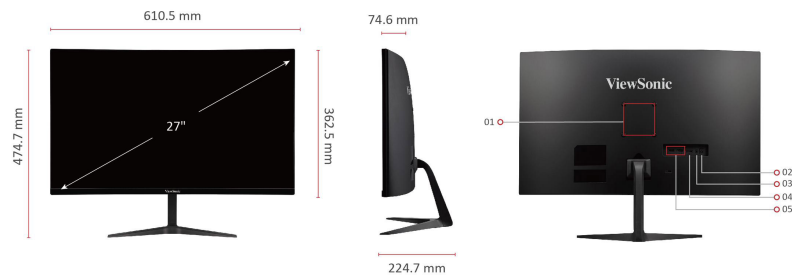

Product Description

Avec un écran incurvé immersif et une fréquence de rafraîchissement de 165 Hz, le ViewSonic VX2718-PC-MHD offre une expérience de visionnage époustouflante. Le moniteur a été conçu avec un dalle d'une courbure de 1500R et sans bords pour une expérience immersive. La fréquence de rafraîchissement élevée de 165 Hz permet d'obtenir des images fluides avec un décalage d'entrée réduit, tandis que la technologie Adaptive Sync élimine les déchirements de l'image et les saccades pour une expérience de jeu fluide. Avec un temps de réponse MPRT de 1 ms, le moniteur offre une qualité et une rapidité sans précédent. Le VX2718-PC-MHD est également doté des préréglages exclusifs ViewSonic ViewMode™, qui offrent des performances d'écran optimisées pour différentes applications de divertissement, telles que le visionnage de films, le montage ou les jeux vidéo. De plus, l'entrée DisplayPort et les deux entrées HDMI offrent une connectivité flexible pour une utilisation standard et pour le loisir.

1. Compatible VESA(Support mural 100x100mm)
2. 2x HDMI
3. Displayport
4. Sortie Audio
5. DC In

Visit Us  www.viewsonic.com

AFFICHAGE

Taille de l'écran (pouces):	27
Taille d'affichage (pouces):	27
Type de dalle:	Technologie VA
Résolution:	1920 x 1080
Type de résolution:	FHD
Contraste statique:	4,000:1 (typ)
Contraste dynamique:	80M:1
Source d'éclairage:	LED
Luminosité:	250 cd/m² (typ)
Couleurs:	16.7M
Support espace couleur:	8 bit (6 bit + FRC)
Format de l'écran:	16:9
Temps de réponse (GTG standard):	1ms
Angles de vision:	178° horizontal, 178° vertical
Durée de vie du rétroéclairage (heures):	30000 Hrs (Min)
Courbe:	1500R
Fréquence de rafraîchissement (Hz):	165
Adaptive Sync:	Oui
Filtre de lumière bleue:	Oui
Flicker Free:	Oui
Gamme de couleurs:	NTSC: 72% size (Typ), sRGB: 102% size (Typ)
Taille de pixel:	0.311 mm (H) x 0.311 mm (V)
Traitement de surface:	Antireflet, revêtement durci (3H)