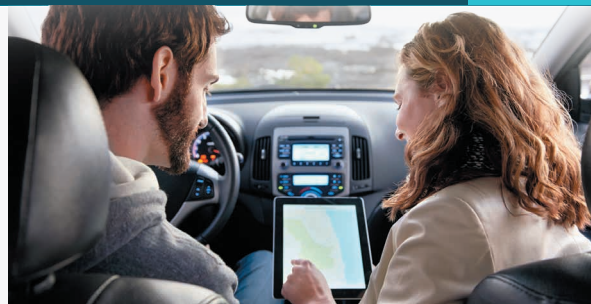

Support pour voiture, chargeurs, adaptateurs secteurs de voyage, stylets capacitifs...

Toute une gamme d'accessoires pour vous accompagner au quotidien.

### ADAPTATEUR SECTEUR/USB C POUR SMARTPHONE/TABLETTE

Ref. 001341

Poids : 37 g | Dimensions : 83 x 38 x 25 mm

- + Compatible Quick Charge
- + Comporte 1 port USB C
- + Compatible toute prise secteur de type C/ E/ F