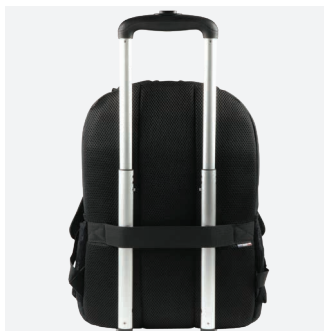

Les produits THE ONE seront parfaits pour vos déplacements en usage professionnel ou personnel grâce à leur format compact, leur résistance et leur légèreté.

SAC À DOS TAILLE 14-15.6"

Ref. 003052

OUVERTURE PAR LE HAUT
POUR UN ACCÈS FACILITÉ

POCHE AVANT
POUR ACCESSOIRES

THE ONE

SAC À DOS 14-15.6"

LIFE
TIME
GARANTÉE

LES PLUS

Grand compartiment

Avec séparateur renforcé pour ordinateur et séparateur pour tablette

2 poches latérales

Passant trolley

Détails bleu

+ Dos moussé avec textile micro aéré

+ Fond renforcé

+ Bretelles ergonomiques renforcées et moussées

+ Design réalisé en France

SPÉCIFICATIONS

Ref	Désignation produit	Code EAN
003052	TheOne Backpack 14-15.6" Blue zip	3700992515908