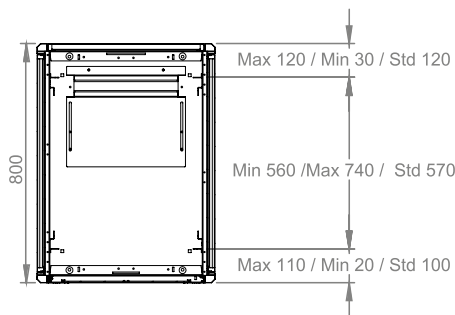

Detail view

Dimensions in width and height

Isometric view

Max/std/min equipment mounting distance

	h	H
<b>12U</b>	533 mm	720 mm
<b>16U</b>	711 mm	898 mm
<b>20U</b>	889 mm	1076 mm
<b>22U</b>	978 mm	1164 mm
<b>26U</b>	1155 mm	1342 mm
<b>32U</b>	1422 mm	1609 mm
<b>36U</b>	1600 mm	1787 mm
<b>39U</b>	1733 mm	1920 mm
<b>42U</b>	1867 mm	2053 mm
<b>45U</b>	2000 mm	2187 mm
<b>47U</b>	2089 mm	2276 mm