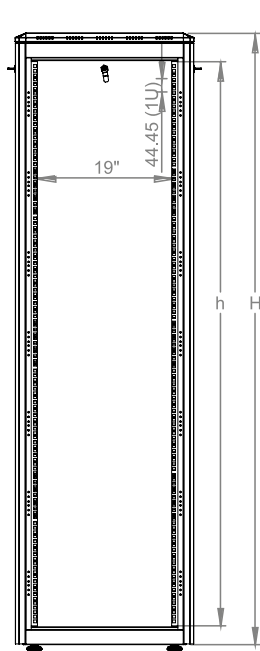

Detail view

Dimensions in width and height

Isometric view

Max/std/min equipment mounting distance

	h	H
<b>12U</b>	533 mm	720 mm
<b>16U</b>	711 mm	898 mm
<b>20U</b>	889 mm	1076 mm
<b>22U</b>	978 mm	1164 mm
<b>26U</b>	1155 mm	1342 mm
<b>32U</b>	1422 mm	1609 mm
<b>36U</b>	1600 mm	1787 mm
<b>39U</b>	1733 mm	1920 mm
<b>42U</b>	1867 mm	2053 mm
<b>45U</b>	2000 mm	2187 mm
<b>47U</b>	2089 mm	2276 mm