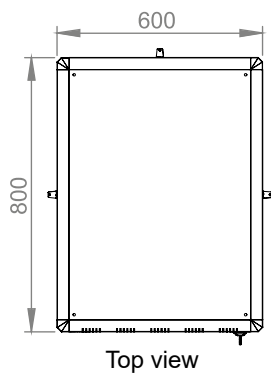

Detail view

Dimensions in width and height

Isometric view

Max/std/min equipment mounting distance

	h	H
<b>12U</b>	533 mm	720 mm
<b>16U</b>	711 mm	898 mm
<b>20U</b>	889 mm	1076 mm
<b>22U</b>	978 mm	1164 mm
<b>26U</b>	1155 mm	1342 mm
<b>32U</b>	1422 mm	1609 mm
<b>36U</b>	1600 mm	1787 mm
<b>39U</b>	1733 mm	1920 mm
<b>42U</b>	1867 mm	2053 mm
<b>45U</b>	2000 mm	2187 mm
<b>47U</b>	2089 mm	2276 mm