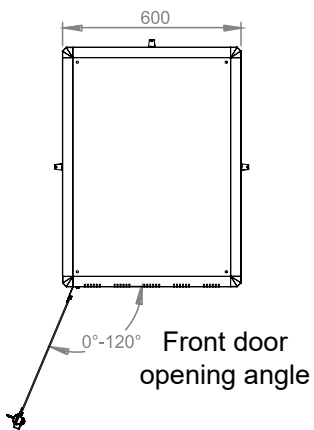

Detail view

Dimensions in width and height

Isometric view

Max/std/min equipment mounting distance

	h	H
<b>12U</b>	533 mm	720 mm
<b>16U</b>	711 mm	898 mm
<b>20U</b>	889 mm	1076 mm
<b>22U</b>	978 mm	1164 mm
<b>26U</b>	1155 mm	1342 mm
<b>32U</b>	1422 mm	1609 mm
<b>36U</b>	1600 mm	1787 mm
<b>39U</b>	1733 mm	1920 mm
<b>42U</b>	1867 mm	2053 mm
<b>45U</b>	2000 mm	2187 mm
<b>47U</b>	2089 mm	2276 mm