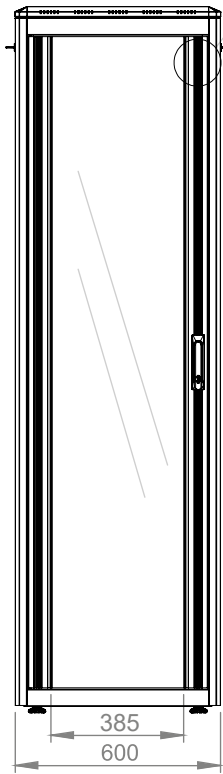

Detail view

Dimensions in width and height

Isometric view

Max/std/min equipment mounting distance

	h	H
<b>12U</b>	533 mm	720 mm
<b>16U</b>	711 mm	898 mm
<b>20U</b>	889 mm	1076 mm
<b>22U</b>	978 mm	1164 mm
<b>26U</b>	1155 mm	1342 mm
<b>32U</b>	1422 mm	1609 mm
<b>36U</b>	1600 mm	1787 mm
<b>39U</b>	1733 mm	1920 mm
<b>42U</b>	1867 mm	2053 mm
<b>45U</b>	2000 mm	2187 mm
<b>47U</b>	2089 mm	2276 mm