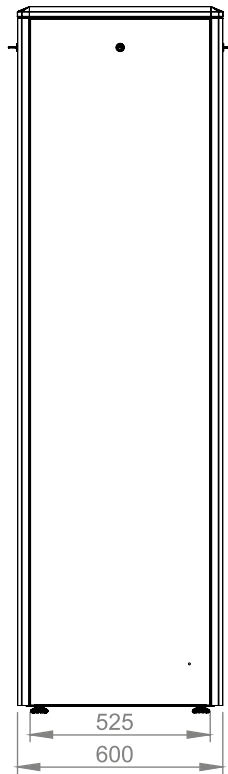

Detail view

Dimensions in width and height

Isometric view

Max/std/min equipment mounting distance

	h	H
<b>12U</b>	533 mm	720 mm
<b>16U</b>	711 mm	898 mm
<b>20U</b>	889 mm	1076 mm
<b>22U</b>	978 mm	1164 mm
<b>26U</b>	1155 mm	1342 mm
<b>32U</b>	1422 mm	1609 mm
<b>36U</b>	1600 mm	1787 mm
<b>39U</b>	1733 mm	1920 mm
<b>42U</b>	1867 mm	2053 mm
<b>45U</b>	2000 mm	2187 mm
<b>47U</b>	2089 mm	2276 mm