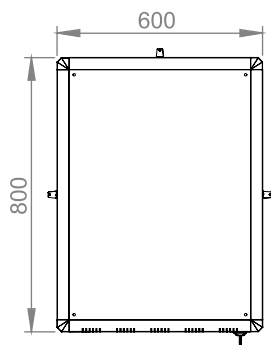

Detail view

Dimensions in width and height

Isometric view

Max/std/min equipment mounting distance

	h	H
<b>12U</b>	533 mm	720 mm
<b>16U</b>	711 mm	898 mm
<b>20U</b>	889 mm	1076 mm
<b>22U</b>	978 mm	1164 mm
<b>26U</b>	1155 mm	1342 mm
<b>32U</b>	1422 mm	1609 mm
<b>36U</b>	1600 mm	1787 mm
<b>39U</b>	1733 mm	1920 mm
<b>42U</b>	1867 mm	2053 mm
<b>45U</b>	2000 mm	2187 mm
<b>47U</b>	2089 mm	2276 mm