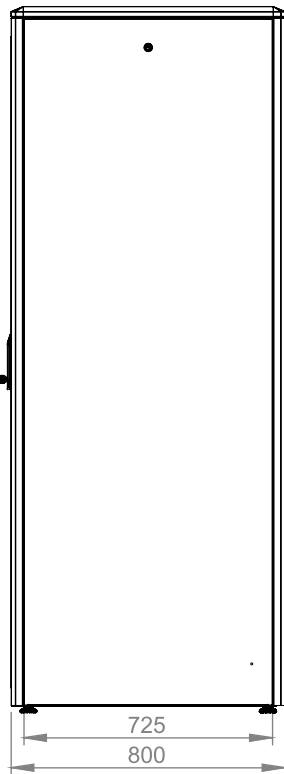

Detail view

Dimensions in width and height

Isometric view

Max/std/min equipment mounting distance

	h	H
<b>12U</b>	533 mm	720 mm
<b>16U</b>	711 mm	898 mm
<b>20U</b>	889 mm	1076 mm
<b>22U</b>	978 mm	1164 mm
<b>26U</b>	1155 mm	1342 mm
<b>32U</b>	1422 mm	1609 mm
<b>36U</b>	1600 mm	1787 mm
<b>39U</b>	1733 mm	1920 mm
<b>42U</b>	1867 mm	2053 mm
<b>45U</b>	2000 mm	2187 mm
<b>47U</b>	2089 mm	2276 mm