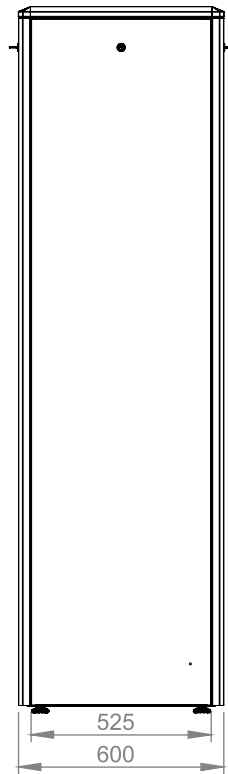

Detail view

Dimensions in width and height

Isometric view

Max/std/min equipment mounting distance

	h	H
<b>12U</b>	533 mm	720 mm
<b>16U</b>	711 mm	898 mm
<b>20U</b>	889 mm	1076 mm
<b>22U</b>	978 mm	1164 mm
<b>26U</b>	1155 mm	1342 mm
<b>32U</b>	1422 mm	1609 mm
<b>36U</b>	1600 mm	1787 mm
<b>39U</b>	1733 mm	1920 mm
<b>42U</b>	1867 mm	2053 mm
<b>45U</b>	2000 mm	2187 mm
<b>47U</b>	2089 mm	2276 mm