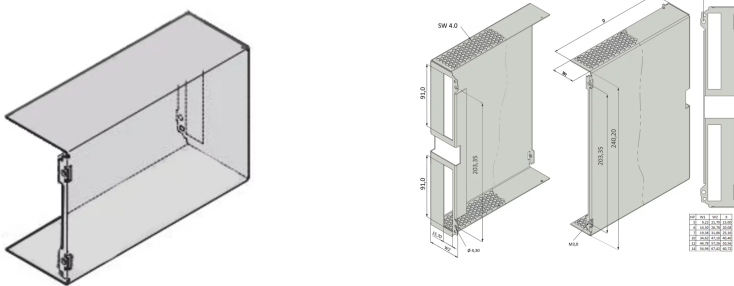

34812-555 FESTE HAUBE FÜR RAHMENTYP PIU, 6 HE, 5 TE, 167 D

KEY FEATURES

Geschlossenes Design

Rückseite mit Ausbruch für einen Steckverbinder (DE 60603-2)

PRODUKTMERKMALE

Produkttyp: Seitenwand

Typ: Geschlossen

Anzahl pro Packung: 10

Tiefe: 167 mm

ZUSÄTZLICHE PRODUKTDDETAILS

Feste Haube verhindert das Eindringen mechanischer Teile.

Nordamerika

All locations

+1.763.422.2661

Chat with us: