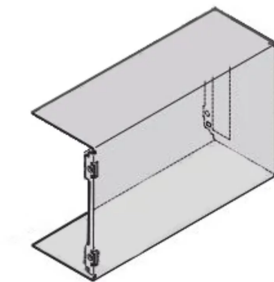

34812-058 FESTE HAUBE FÜR RAHMENTYP PIU, 3 HE, 10 TE, 167 D

KEY FEATURES

Geschlossenes Design

Rückseite mit Ausbruch für einen Steckverbinder (DE 60603-2)

PRODUKTMERKMALE

Produkttyp: Seitenwand

Typ: Geschlossen

Anzahl pro Packung: 10

Tiefe: 167 mm

ZUSÄTZLICHE PRODUKTDDETAILS

Feste Haube verhindert das Eindringen mechanischer Teile.

Nordamerika

All locations

+1.763.422.2661

Chat with us: