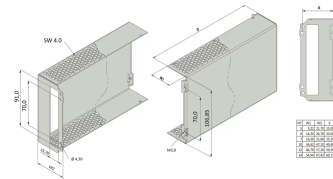

34812-058 FESTE HAUBE FÜR RAHMENTYP PIU, 3 HE, 10 TE, 167 D

KEY FEATURES

Geschlossenes Design

Rückseite mit Ausbruch für einen Steckverbinder (DE 60603-2)

PRODUKTMERKMALE

Produkttyp: Seitenwand

Typ: Geschlossen

Anzahl pro Packung: 10

Tiefe: 167 mm

ZUSÄTZLICHE PRODUKTDDETAILS

Feste Haube verhindert das Eindringen mechanischer Teile.

Nordamerika

All locations

+1.763.422.2661

Chat with us: