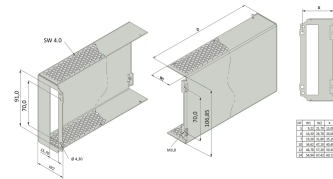

34812-057 FESTE HAUBE FÜR RAHMENTYP PIU, 3 HE, 7 TE, 167 D

KEY FEATURES

Geschlossenes Design

Rückseite mit Ausbruch für einen Steckverbinder (DE 60603-2)

PRODUKTMERKMALE

Produkttyp: Seitenwand

Typ: Geschlossen

Anzahl pro Packung: 10

Tiefe: 167 mm

ZUSÄTZLICHE PRODUKTDDETAILS

Feste Haube verhindert das Eindringen mechanischer Teile.

Nordamerika

All locations

+1.763.422.2661

Chat with us: