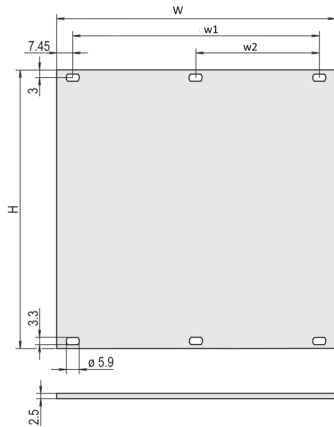

30847-469 FRONTPLATTE, UNGESCHIRMT, 5 HE, 84 TE, 2,5 MM, AL, VORNE ELOXIERT, HINTEN LEITFÄHIG

**KEY FEATURES**

Partial width front panel, Al, 2,5 mm

Al, front anodized, conductive

**PRODUKTMERKMALE**

Produkttyp: Frontplatten

Behandelte Schnittkanten: Nein

Höhe: 5 HE

Höhe: 217,4 mm

Breite (mm): 426,4 mm

Tiefe: 2,5 mm

Anzahl pro Packung: 1