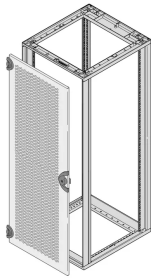

26230-086 PERFORIERTE STAHLTÜR, FÜR NOVASTAR, 25 HE, RAL 7035

KEY FEATURES

Front-und rückseitig montierbar

Perforiert (60 % Luftdurchtrittsöffnung)

Öffnungswinkel 180°

Schloss mit Schlüssel (2233x)

PRODUKTMERKMALE

Produkttyp: Schranktür

Produktfamilie: Novastar

Typ: Stahltür, perforiert

Farbe: Hellgrau

Farbecode: RAL 7035

Höhe: 25 HE

Höhe: 1132,95 mm

Breite (mm): 553 mm