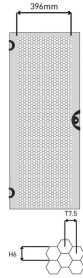

## 26230-081 PERFORIERTE STAHLTÜR, FÜR NOVASTAR, 6 HE, RAL 7035

### KEY FEATURES

Front-und rückseitig montierbar

Perforiert (60 % Luftdurchtrittsöffnung)

Öffnungswinkel 180°

Schloss mit Schlüssel (2233x)

### PRODUKTMERKMALE

Produkttyp: Schranktür

Produktfamilie: Novastar

Typ: Stahltür, perforiert

Farbe: Hellgrau

Farbecode: RAL 7035

Höhe: 6 HE

Höhe: 288,4 mm

Breite (mm): 553 mm