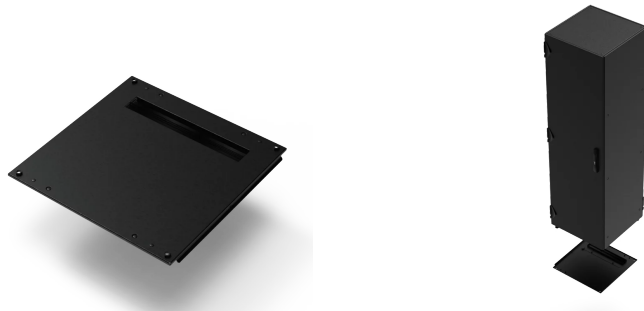

21630-709 VARISTAR CP IP 55 BODENBLECH FÜR RÜCKSEITIGE KABELDURCHFÜHRUNG, MIT KABELINFÜHRUNG, 800 B 1100 T

KEY FEATURES

Montage von außen

Ausbruch hinten

60 mm tief

Kabeldurchführung mit IP 55/EMV-Dichtung

PRODUKTMERKMALE

Produkttyp: Schrank/Schranksockel

Produktfamilie: Varistar CP

Material: Stahl

Farbe: Schwarzgrau

Farbecode: RAL 7021

Breite (mm): 800 mm

Tiefe: 1100 mm

ZUSÄTZLICHE PRODUKTDDETAILS

Varistar CP Bodenblech für Kabeldurchführung hinten, geschlossen für IP 55 oder EMV-Anwendungen.

Varistar CP Bodenblech für Kabeldurchführung hinten, geschlossen für IP 55 oder EMV-Anwendungen.