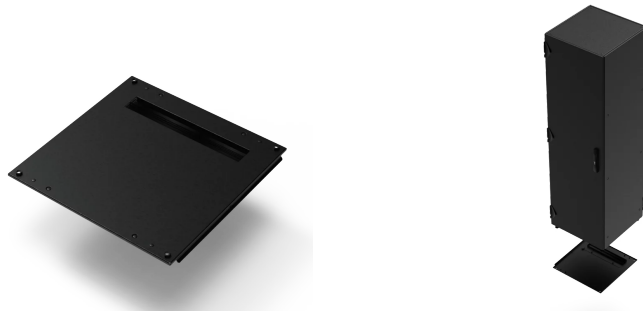

21630-708 VARISTAR CP IP 55 BODENBLECH FÜR RÜCKSEITIGE KABELDURCHFÜHRUNG, MIT KABELINFÜHRUNG, 800 B 1000 T

KEY FEATURES

Montage von außen

Ausbruch hinten

60 mm tief

Kabeldurchführung mit IP 55/EMV-Dichtung

PRODUKTMERKMALE

Produkttyp: Schrank/Schranksockel

Produktfamilie: Varistar CP

Material: Stahl

Farbe: Schwarzgrau

Farbecode: RAL 7021

Breite (mm): 800 mm

Tiefe: 1000 mm

ZUSÄTZLICHE PRODUKTDDETAILS

Varistar CP Bodenblech für Kabeldurchführung hinten, geschlossen für IP 55 oder EMV-Anwendungen.

Varistar CP Bodenblech für Kabeldurchführung hinten, geschlossen für IP 55 oder EMV-Anwendungen.