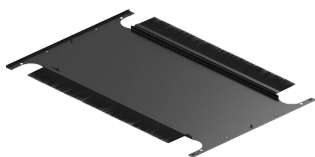

21630-139 VARISTAR CP BODENBLECH, EINTEILIG, MIT KABELDURCHFÜHRUNG, RAL 7021, 800 B, 1200 T

KEY FEATURES

Bodenblech ist seitlich offen; die Öffnung kann mit einer Bürstenleiste abgedeckt werden

PRODUKTMERKMALE

Produkttyp: Schrank/Schranksockel

Produktfamilie: Varistar CP

Typ: Bodenblech, Kabelkanäle

Material: Stahl

Oberfläche: Pulverbeschichtung

Farbe: Schwarzgrau

Farbecode: RAL 7021

Breite (mm): 800 mm

Tiefe: 1200 mm

ZUSÄTZLICHE PRODUKTDDETAILS

Varistar CP-Bodenblech, einteilig, mit seitlicher Kabeldurchführung.

Bürstenleiste bitte separat bestellen.

Bitte bestellen Sie den Erdungssatz separat.

Nordamerika