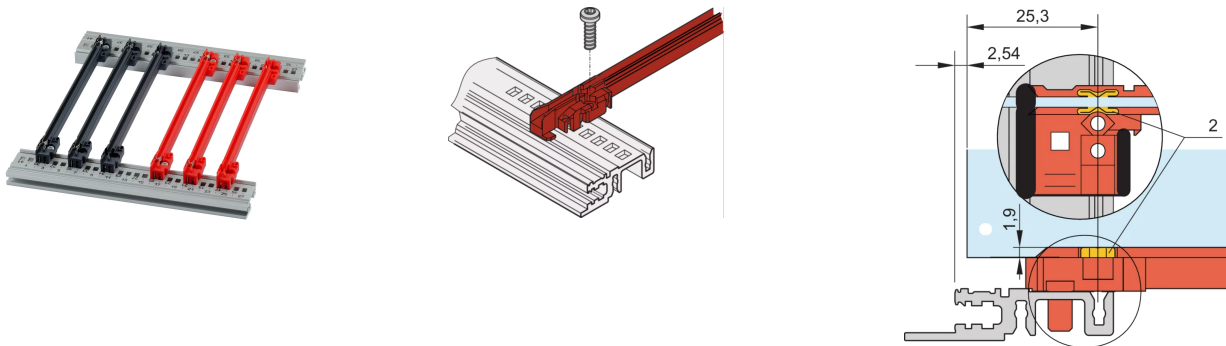

64568-055 FÜHRUNGSSCHIENE, ZUBEHÖRTYP, PC, 160 MM, NUTBREITE 2 MM, GRAU

PRODUKTBESCHREIBUNG

Führungsschienen aus Kunststoff der NEUEN Generation als zuverlässige Halterungen für Leiterplatten oder Plug-in-Einheiten

Können an Modulschienen (Al-Profil) oder an 1,5 mm dicke Stahlblechprofilen befestigt werden

Die Führungsschiene kann an Modulschienen Typ H und R zusätzlich angeschraubt werden. Dies ermöglicht den Einsatz bei Schock und Vibrationsanwendungen (z.B. im Bahnbereich)

Passend zu: Baugruppenträger, 19" Chassis oder Systemen

Leiterplattentiefe: 160-mm

Nutbreite [mm]: 2

Material: Polycarbonat

Farbe: Grau

Spezifikation: EN 45545-2

Anzahl pro Packung: 50

ZUSÄTZLICHE PRODUKTDDETAILS

Führungsschienen der neuen Generation als Zubehör für Leiterplatten oder Plug-in-Einheiten. Bildet eine zuverlässige Schnittstelle zwischen der Mechanik des Baugruppenträgers und den Unterbaugruppen.

Bitte beachten Sie, dass Lieferungen nur in den jeweils angegebenen LLG (Lieferlosgrößen), LLG z. B. 5 Stück, 10 Stück, 50 Stück usw.) möglich sind. Davon abweichende Bestellmengen (z. B. 2 Stück) werden auf die nächst mögliche lieferbare Menge = Lieferlosgröße (LLG) abgeändert.