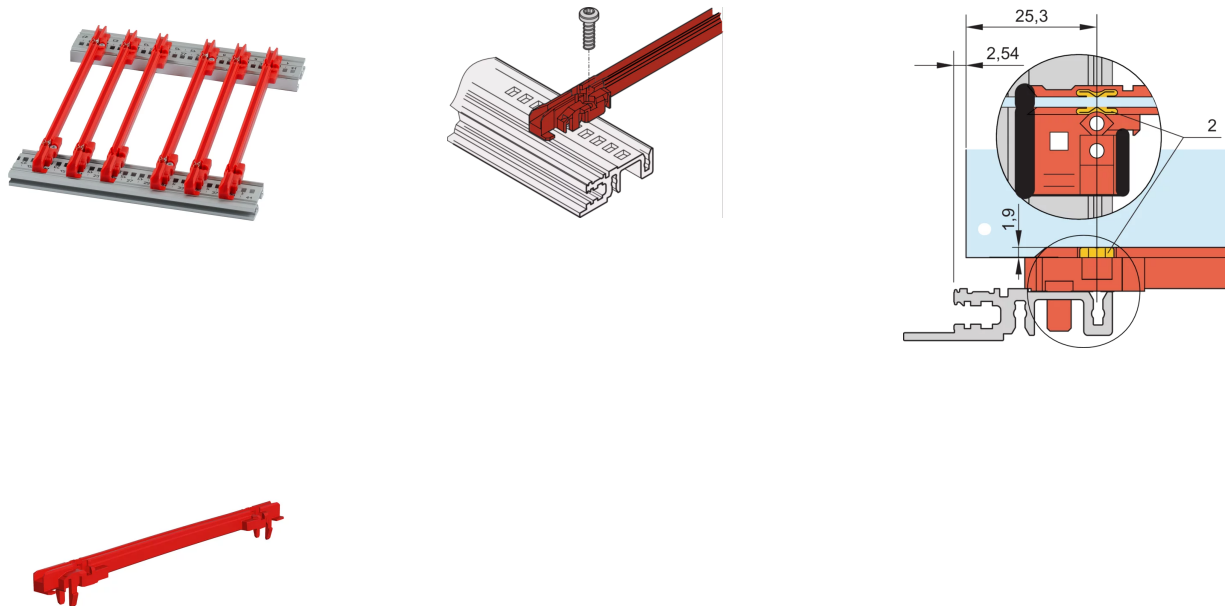

24568-362 FÜHRUNGSSCHIENE TYP STANDARD, PC, 220 MM, NUTBREITE 2MM, ROT, 10 STÜCK

PRODUKTBESCHREIBUNG

Standard-Kunststoffführungsschienen der NEUEN Generation als zuverlässige Halterungen für Leiterplatten oder Plug-in-Einheiten

Können an Modulschienen (Al-Profil) oder an 1,5 mm dicke Stahlblechprofilen befestigt werden

Die Führungsschiene kann an Modulschienen Typ H und R zusätzlich angeschraubt werden. Dies ermöglicht den Einsatz bei Schock und Vibrationsanwendungen (z.B. im Bahnbereich)

Für den leitenden Kontakt zwischen Leiterplatte und Horizontalschiene ist ein optionaler ESD-Clip erhältlich

Lagertemperatur: von -40-°C bis 130-°C

PRODUKTMERKMALE

Produkttyp: Führungsschiene

Typ: Standard

Passend zu: Baugruppenträger, 19" Chassis oder Systemen

Leiterplattentiefe: 220 mm

Nutbreite [mm]: 2

Material: Polycarbonat

Farbe: Rot

Spezifikation: EN 45545-2

Anzahl pro Packung: 10

ZUSÄTZLICHE PRODUKTDDETAILS