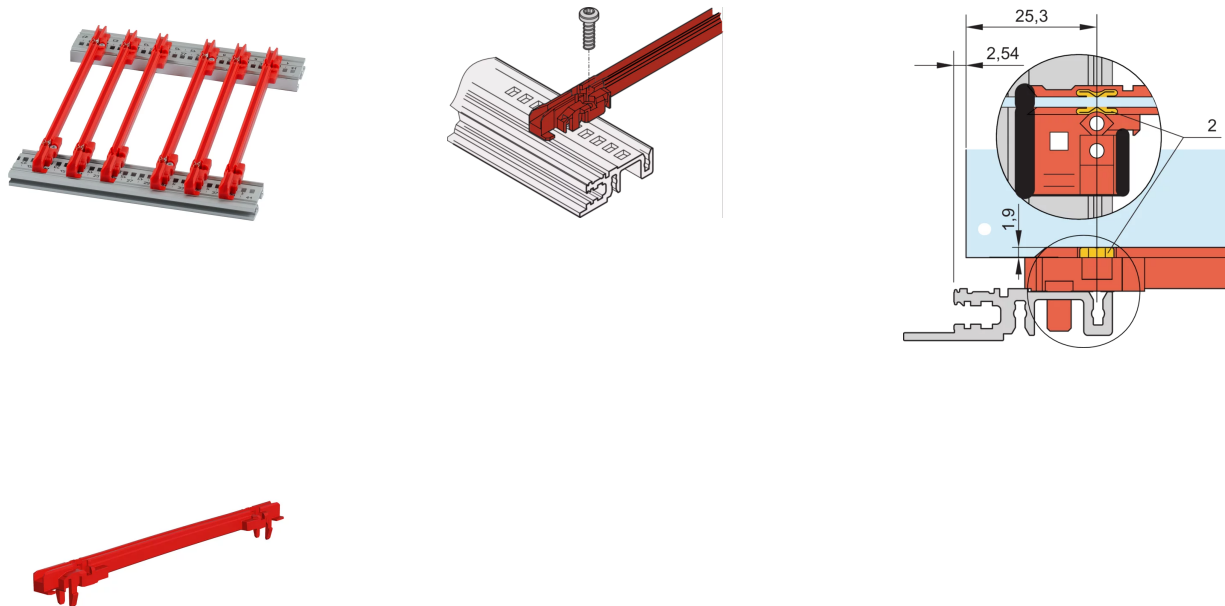

24568-361 FÜHRUNGSSCHIENE TYP STANDARD, PC, 160 MM, NUTBREITE 2MM, ROT, 10 STÜCK

## PRODUKTBESCHREIBUNG

Standard-Kunststoffführungsschienen der NEUEN Generation als zuverlässige Halterungen für Leiterplatten oder Plug-in-Einheiten

Significantly increased stability, due to a optimized design and high quality material (PC)

Improved fire safety properties, fulfills EN 45545-2 requirement sets R22, R23 and R24 with HL3

"Halogen-Free", according to IEC 61249-2-21

Können an Modulschienen (Al-Profil) oder an 1,5 mm dicke Stahlblechprofilen befestigt werden

Die Führungsschiene kann an Modulschienen Typ H und R zusätzlich angeschraubt werden. Dies ermöglicht den Einsatz bei Schock und Vibrationsanwendungen (z.B. im Bahnbereich)

Für den leitenden Kontakt zwischen Leiterplatte und Horizontalschiene ist ein optionaler ESD-Clip erhältlich