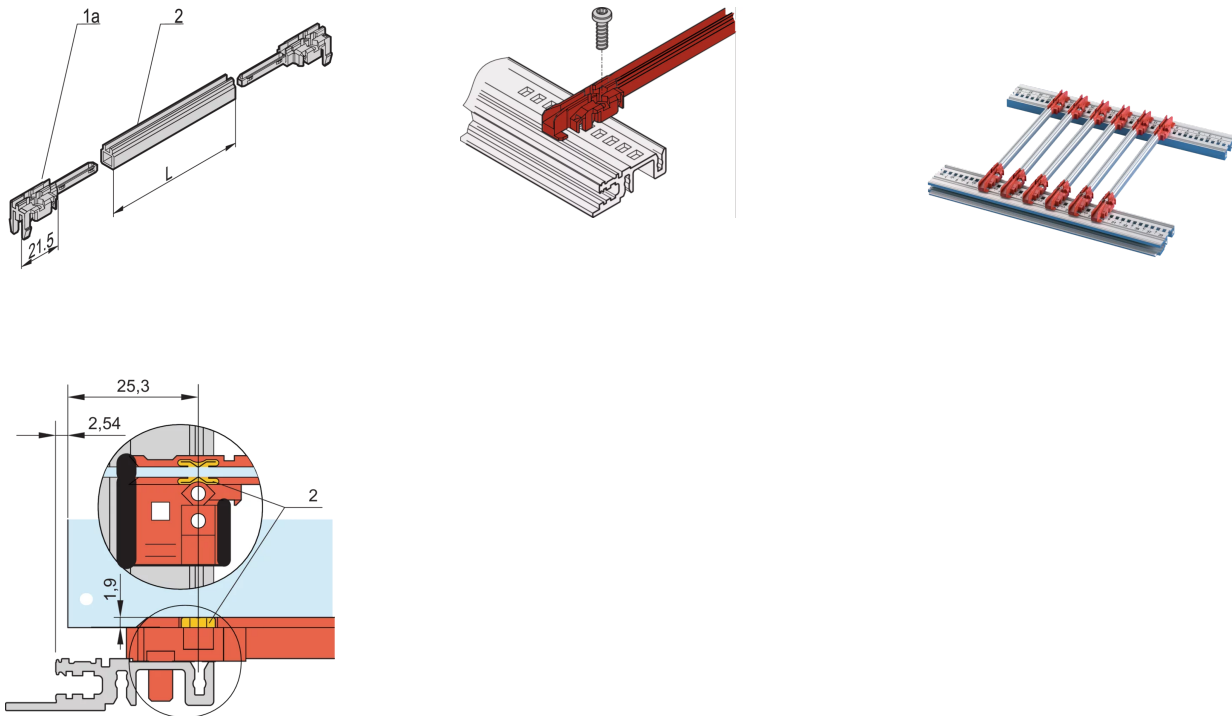

24568-381 FÜHRUNGSSCHIENE TYP ZUBEHÖR, PC,
280 MM, NUTBREITE 2 MM, MEHRTEILIG, ROT / SILBER, 10 STÜCK

PRODUKTBESCHREIBUNG

Führungsschienen aus Kunststoff der NEUEN Generation als zuverlässige Halterungen für Leiterplatten oder Plug-in-Einheiten

Können an Modulschienen (Al-Profil) oder an 1,5 mm dicke Stahlblechprofilen befestigt werden

Die Führungsschiene kann an Modulschienen Typ H und R zusätzlich angeschraubt werden. Dies ermöglicht den Einsatz bei Schock und Vibrationsanwendungen (z.B. im Bahnbereich)

Für den leitenden Kontakt zwischen Leiterplatte und Horizontalschiene ist ein optionaler ESD-Clip erhältlich

Lagertemperatur: von -40°C bis 130°C

PRODUKTMERKMALE

Produkttyp: Führungsschiene

Typ: Zubehör

Passend zu: Baugruppenträger, 19" Chassis oder Systemen

Leiterplattentiefe: 280 mm

Nutbreite [mm]: 2

Material: Polycarbonat; Aluminium

Farbe: Rot; Silber

Spezifikation: EN 45545-2

Anzahl pro Packung: 10

ZUSÄTZLICHE PRODUKTDDETAILS

Führungsschienen der neuen Generation als Zubehör für Leiterplatten oder Plug-in-Einheiten. Bildet eine zuverlässige Schnittstelle zwischen der Mechanik des Baugruppenträgers und den Unterbaugruppen.