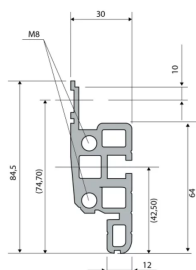

28230-111 NOVASTAR GESTELL (HEAVY DUTY), MIT UNIVERSALHOLMEN VORNE,  
16 HE, 553 MM, 800 T

Farbecode: RAL 7021

Höhe: 16 U

Höhe: 767 mm

Breite (mm): 553 mm

Tiefe: 800 mm

Traglast: 400-kg

## ZUSÄTZLICHE PRODUKTDDETAILS

---

Rahmen mit ästhetischem Aluminiumprofil mit 400 kg statischer Tragfähigkeit. 19 Zoll Holm in den Rahmen eingebaut.