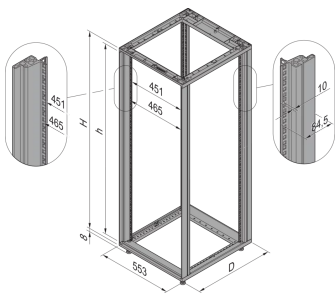

28230-111 NOVASTAR GESTELL (HEAVY DUTY), MIT UNIVERSALHOLMEN VORNE,  
16 HE, 553 MM, 800 T

Farbecode: RAL 7021

Höhe: 16 U

Höhe: 767 mm

Breite (mm): 553 mm

Tiefe: 800 mm

Traglast: 400-kg