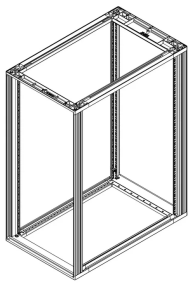

28230-111 NOVASTAR GESTELL (HEAVY DUTY), MIT UNIVERSALHOLMEN VORNE,  
16 HE, 553 MM, 800 T

## PRODUKTBESCHREIBUNG

---

Novastar Frame, Universal Heavy-Duty

Aluminium profile, RAL 7021, including grounding

Statische Traglast 400 kg

Farbecode: RAL 7021

Höhe: 16 U

Höhe: 767 mm

Breite (mm): 553 mm

Tiefe: 800 mm

Traglast: 400-kg