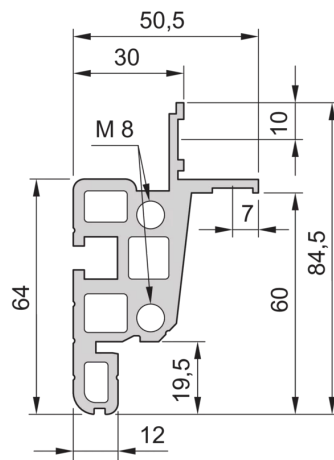

28230-111 NOVASTAR GESTELL (HEAVY DUTY), MIT UNIVERSALHOLMEN VORNE,  
16 HE, 553 MM, 800 T

## PRODUKTBESCHREIBUNG

---

Novastar Frame, Universal Heavy-Duty

Aluminium profile, RAL 7021, including grounding

Statische Traglast 400 kg

Farbecode: RAL 7021

Höhe: 16 U

Höhe: 767 mm

Breite (mm): 553 mm

Tiefe: 800 mm

Traglast: 400-kg

## ZUSÄTZLICHE PRODUKTDDETAILS

---

Rahmen mit ästhetischem Aluminiumprofil mit 400 kg statischer Tragfähigkeit. 19 Zoll Holm in den Rahmen eingebaut.