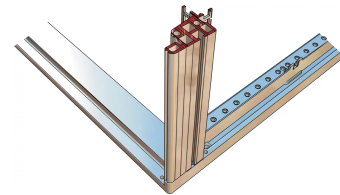

28230-111 NOVASTAR GESTELL (HEAVY DUTY), MIT UNIVERSALHOLMEN VORNE,  
16 HE, 553 MM, 800 T

## PRODUKTBESCHREIBUNG

---

Novastar Frame, Universal Heavy-Duty

Aluminium profile, RAL 7021, including grounding

Statische Traglast 400 kg