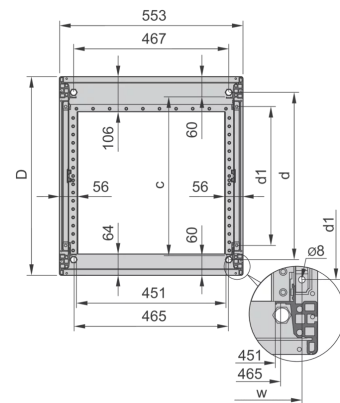

28230-111 NOVASTAR GESTELL (HEAVY DUTY), MIT UNIVERSALHOLMEN VORNE,  
16 HE, 553 MM, 800 T

Farbecode: RAL 7021

Höhe: 16 U

Höhe: 767 mm

Breite (mm): 553 mm

Tiefe: 800 mm

Traglast: 400-kg

## ZUSÄTZLICHE PRODUKTDDETAILS

---

Rahmen mit ästhetischem Aluminiumprofil mit 400 kg statischer Tragfähigkeit. 19 Zoll Holm in den Rahmen eingebaut.