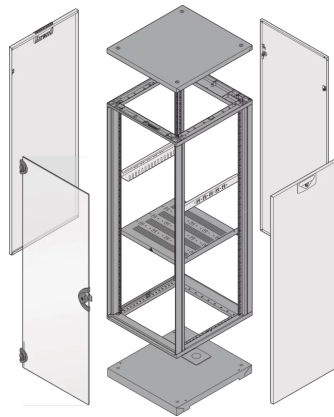

28230-111 NOVASTAR GESTELL (HEAVY DUTY), MIT UNIVERSALHOLMEN VORNE,  
16 HE, 553 MM, 800 T

Farbecode: RAL 7021

Höhe: 16 U

Höhe: 767 mm

Breite (mm): 553 mm

Tiefe: 800 mm

Traglast: 400-kg