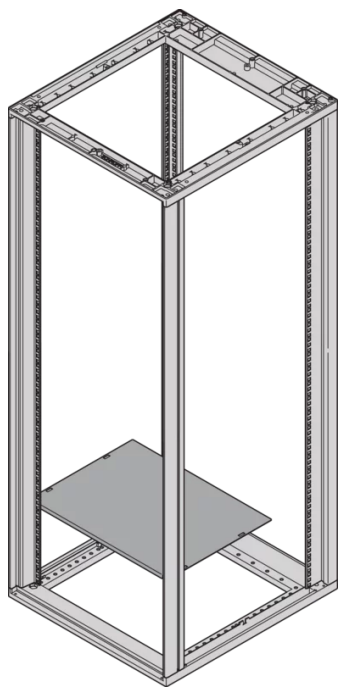

27230-192 NOVASTAR-BODENBLECH, MEHRTEILIG, MIT
KABELDURCHFÜHRUNGSÖFFNUNG,
553 B 1000 T

PRODUKTBESCHREIBUNG

Base is open at rear for cable ducting; opening can be closed with a plain or perforated cover, filter plate or brush strip

Rear opening, width 440-mm, depth 70-mm

PRODUKTMERKMALE

Produkttyp: Schrank/Schranksockel

Produktfamilie: Novastar

Typ: Bodenplatte

Farbe: Schwarzgrau

Farbecode: RAL 7021

Breite (mm): 553 mm

Tiefe: 1000 mm

ZUSÄTZLICHE PRODUKTDDETAILS

Die Bodenplatte ist eine einfache Stahlplatte, die am Schrankboden angebracht wird. Begrenzt den Luftstrom aus dem Bodenzwischenraum in den Schrank und kann für die Kabelführung geöffnet werden.