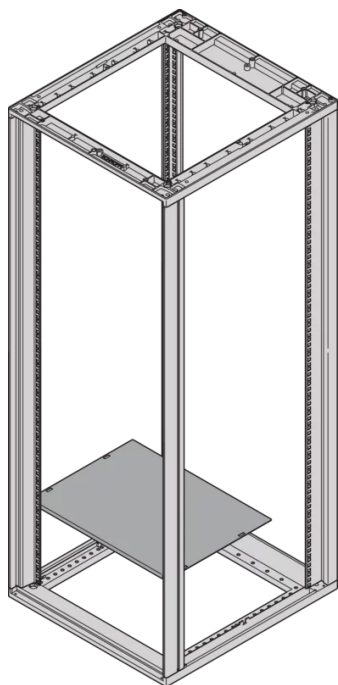

27230-190 NOVASTAR-BODENBLECH, MEHRTEILIG, MIT  
KABELDURCHFÜHRUNGSÖFFNUNG,  
553 B 800 T

**PRODUKTBESCHREIBUNG**

Base is open at rear for cable ducting; opening can be closed with a plain or perforated cover, filter plate or brush strip

Rear opening, width 440-mm, depth 70-mm

**PRODUKTMERKMALE**

Produkttyp: Schrank/Schranksockel

Produktfamilie: Novastar

Typ: Bodenplatte

Farbe: Schwarzgrau

Farbecode: RAL 7021

Breite (mm): 553 mm

Tiefe: 800 mm

## ZUSÄTZLICHE PRODUKTDDETAILS

---

Die Bodenplatte ist eine einfache Stahlplatte, die am Schrankboden angebracht wird. Begrenzt den Luftstrom aus dem Bodenzwischenraum in den Schrank und kann für die Kabelführung geöffnet werden.