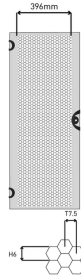

25230-087 PERFORIERTE STAHLTÜR, FÜR NOVASTAR, 34 HE, RAL 7021

PRODUKTBE SCHREIBUNG

Front- und rückseitig montierbar

Perforiert (60 % Luftdurchtrittsöffnung)

Öffnungswinkel 180°

Schloss mit Schlüssel (2233x)

PRODUKTMERKMALE

Produkttyp: Schranktür

Produktfamilie: Novastar

Typ: Stahltür, perforiert

Farbe: Schwarzgrau

Farbecode: RAL 7021

Höhe: 34 HE

Höhe: 1533 mm

Breite (mm): 553 mm

ZUSÄTZLICHE PRODUKTDDETAILS

Perforierte Türen ermöglichen 60 % Belüftung und damit eine bessere passive Kühlung. Die perforierten Novastar-Türen sind mit einem Öffnungswinkel von 180° ausgestattet und ästhetisch gestaltet.