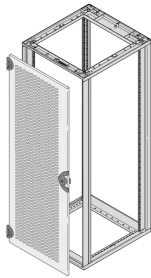

25230-087 PERFORIERTE STAHLTÜR, FÜR NOVASTAR, 34 HE, RAL 7021

PRODUKTBE SCHREIBUNG

Front- und rückseitig montierbar

Perforiert (60 % Luftdurchtrittsöffnung)

Öffnungswinkel 180°

Schloss mit Schlüssel (2233x)

PRODUKTMERKMALE

Produkttyp: Schranktür

Produktfamilie: Novastar

Typ: Stahltür, perforiert

Farbe: Schwarzgrau

Farbecode: RAL 7021

Höhe: 34 HE

Höhe: 1533 mm

Breite (mm): 553 mm

ZUSÄTZLICHE PRODUKTDDETAILS

Perforierte Türen ermöglichen 60 % Belüftung und damit eine bessere passive Kühlung. Die perforierten Novastar-Türen sind mit einem Öffnungswinkel von 180° ausgestattet und ästhetisch gestaltet.