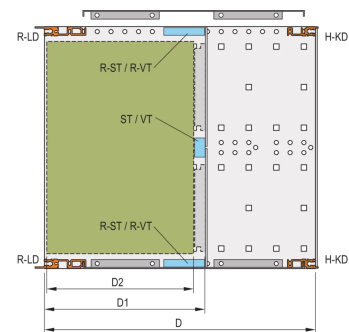

24568-451 SEITENWAND TYP R, EUROPACPRO, FÜR TEXTILDICHTUNG, 6 HE, 355 MM

Combinations of horizontal rails and side panels

* = can be combined, ** = combination not recommended

Horizontal rail	19" HE	19" HE	19" HE	19" HE
Side panel	Light 1.1	Standard 2	Heavy 2.1	Rugged 3
Horizontal rail	19" HE	19" HE	19" HE	19" HE
Side panel	Light 1.1	Standard 2	Heavy 2.1	Rugged 3

PRODUKTBE SCHREIBUNG

For high mechanical loads up to 25 g (vibration resistance, shock and vibration requirements e.g. IEC 61587-DL 3)

For high mechanical demands, 19" bracket 3,5mm and side panel 3mm, tox-cold welded together, clear passivated, front anodized

EMV-Schirmkonzept für die Front-/Rückseite. EMV-Textildichtung

Vier Montagelöcher pro 19-Zoll Winkel sorgen für verbesserte Stabilität beim Einschrauben des Baugruppenträgers in einen Schrank oder ein Open Frame Rack

Verpackungseinheit: Paar

Tiefe: 355-mm

ZUSÄTZLICHE PRODUKTDDETAILS

Seitenwand, Typ R= Rugged, getoxt mit 19-Zoll Winkel, für Textildichtung, mit Grifföchern und vier Befestigungslöchern pro 19-Zoll Winkel