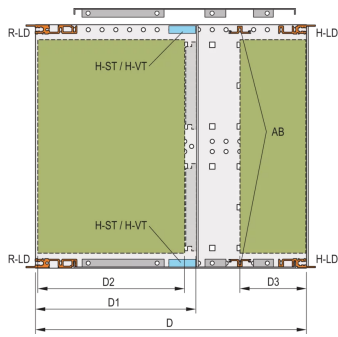

24568-451 SEITENWAND TYP R, EUROPACPRO, FÜR TEXTILDICHTUNG, 6 HE, 355 MM

Combinations of horizontal rails and side panels

* = can be combined, ** = combination not recommended

Horizontal rail	19" HE	19" HE	19" HE	19" HE
Side panel	Light 1.1	Standard 2	Heavy 2.1	Rugged 3
Horizontal rail	19" HE	19" HE	19" HE	19" HE
Side panel	Light 1.1	Standard 2	Heavy 2.1	Rugged 3

PRODUKTBE SCHREIBUNG

For high mechanical loads up to 25 g (vibration resistance, shock and vibration requirements e.g. IEC 61587-DL 3)

For high mechanical demands, 19" bracket 3,5mm and side panel 3mm, tox-cold welded together, clear passivated, front anodized

EMV-Schirmkonzept für die Front-/Rückseite. EMV-Textildichtung

Vier Montagelöcher pro 19-Zoll Winkel sorgen für verbesserte Stabilität beim Einschrauben des Baugruppenträgers in einen Schrank oder ein Open Frame Rack

Verpackungseinheit: Paar

Tiefe: 355-mm

ZUSÄTZLICHE PRODUKTDDETAILS

Seitenwand, Typ R= Rugged, getoxt mit 19-Zoll Winkel, für Textildichtung, mit Grifföchern und vier Befestigungslöchern pro 19-Zoll Winkel