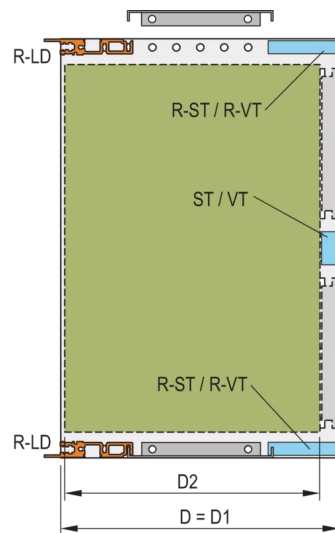

24568-451 SEITENWAND TYP R, EUROPACPRO, FÜR TEXTILDICHTUNG, 6 HE, 355 MM

Combinations of horizontal rails and side panels

* = can be combined, ** = combination not recommended

Horizontal rail	19" HE	19" HE	19" HE	19" HE
Side panel	Light 1.1	Standard 2	Heavy 2.1	Rugged 3
Horizontal rail	19" HE	19" HE	19" HE	19" HE
Side panel	Light 1.1	Standard 2	Heavy 2.1	Rugged 3

PRODUKTBE SCHREIBUNG

For high mechanical loads up to 25 g (vibration resistance, shock and vibration requirements e.g. IEC 61587-DL 3)

For high mechanical demands, 19" bracket 3,5mm and side panel 3mm, tox-cold welded together, clear passivated, front anodized

EMV-Schirmkonzept für die Front-/Rückseite. EMV-Textildichtung

Vier Montagelöcher pro 19-Zoll Winkel sorgen für verbesserte Stabilität beim Einschrauben des Baugruppenträgers in einen Schrank oder ein Open Frame Rack

Verpackungseinheit: Paar

Tiefe: 355-mm

ZUSÄTZLICHE PRODUKTDDETAILS

Seitenwand, Typ R= Rugged, getoxt mit 19-Zoll Winkel, für Textildichtung, mit Grifföchern und vier Befestigungslöchern pro 19-Zoll Winkel