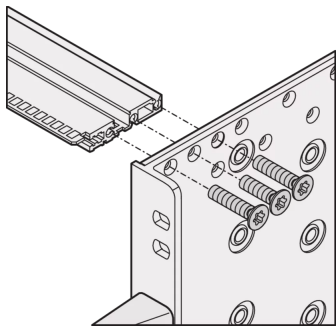

24568-451 SEITENWAND TYP R, EUROPACPRO, FÜR TEXTILDICHTUNG, 6 HE, 355 MM

Combinations of horizontal rails and side panels

* = can be combined, ** = combination not recommended

Horizontal rail	19" HE	19" HE	19" HE	19" HE
Side panel	Light 1.1	Standard 2	Heavy 2.1	Rugged 3
Horizontal rail	19" HE	19" HE	19" HE	19" HE
Side panel	Light 1.1	Standard 2	Heavy 2.1	Rugged 3

PRODUKTBE SCHREIBUNG

For high mechanical loads up to 25 g (vibration resistance, shock and vibration requirements e.g. IEC 61587-DL 3)

For high mechanical demands, 19" bracket 3,5mm and side panel 3mm, tox-cold welded together, clear passivated, front anodized

EMV-Schirmkonzept für die Front-/Rückseite. EMV-Textildichtung

Vier Montagelöcher pro 19-Zoll Winkel sorgen für verbesserte Stabilität beim Einschrauben des Baugruppenträgers in einen Schrank oder ein Open Frame Rack

Verpackungseinheit: Paar

Tiefe: 355-mm

ZUSÄTZLICHE PRODUKTDDETAILS

Seitenwand, Typ R= Rugged, getoxt mit 19-Zoll Winkel, für Textildichtung, mit Grifföchern und vier Befestigungslöchern pro 19-Zoll Winkel