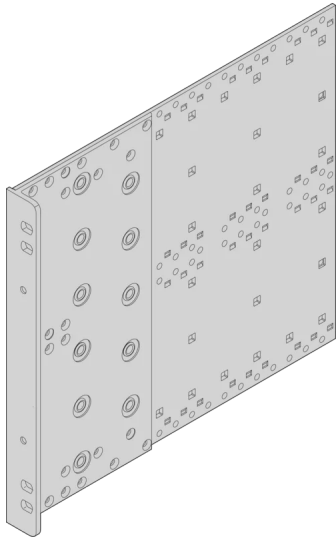

24568-447 SEITENWAND TYP R, EUROPACPRO, FÜR TEXTILDICHTUNG, 6 HE, 235 MM

## PRODUKTBESCHREIBUNG

For high mechanical loads up to 25 g (vibration resistance, shock and vibration requirements e.g. IEC 61587-DL 3)

For high mechanical demands, 19" bracket 3,5mm and side panel 3mm, tox-cold welded together, clear passivated, front anodized

EMV-Schirmkonzept für die Front-/Rückseite. EMV-Textildichtung

Vier Montagelöcher pro 19-Zoll Winkel sorgen für verbesserte Stabilität beim Einschrauben des Baugruppenträgers in einen Schrank oder ein Open Frame Rack

## PRODUKTMERKMALE

Produkttyp: Seitenwand

Produktfamilie: EuropacPRO

Typ: Typ R

Höhe: 6-HE

Leiterplattentiefe: 235-mm

Anzahl pro Packung: 1

Verpackungseinheit: Paar