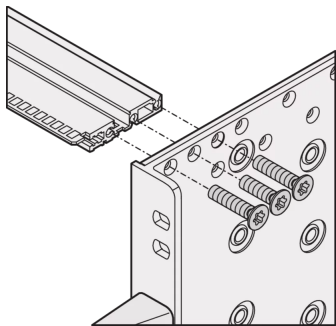

## PRODUKTBESCHREIBUNG

For high mechanical loads up to 25 g (vibration resistance, shock and vibration requirements e.g. IEC 61587-DL 3)

For high mechanical demands, 19" bracket 3,5mm and side panel 3mm, tox-cold welded together, clear passivated, front anodized

EMV-Schirmkonzept für die Front-/Rückseite. EMV-Textildichtung

Vier Montagelöcher pro 19-Zoll Winkel sorgen für verbesserte Stabilität beim Einschrauben des Baugruppenträgers in einen Schrank oder ein Open Frame Rack