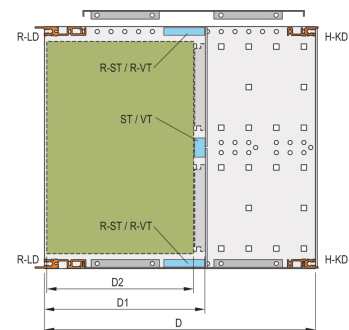

## PRODUKTBESCHREIBUNG

For high mechanical loads up to 25 g (vibration resistance, shock and vibration requirements e.g. IEC 61587-DL 3)

For high mechanical demands, 19" bracket 3,5mm and side panel 3mm, tox-cold welded together, clear passivated, front anodized

EMV-Schirmkonzept für die Front-/Rückseite. EMV-Textildichtung

Vier Montagelöcher pro 19-Zoll Winkel sorgen für verbesserte Stabilität beim Einschrauben des Baugruppenträgers in einen Schrank oder ein Open Frame Rack

## PRODUKTMERKMALE

Produkttyp: Seitenwand

Produktfamilie: EuropacPRO

Typ: Typ R

Höhe: 6-HE

Leiterplattentiefe: 235-mm

Anzahl pro Packung: 1

Verpackungseinheit: Paar

Tiefe: 235-mm