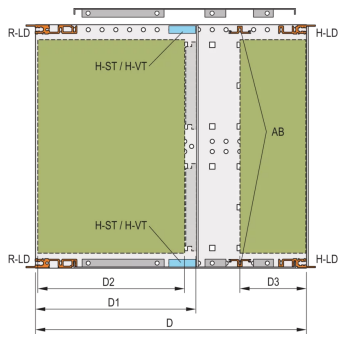

## PRODUKTBESCHREIBUNG

For high mechanical loads up to 25 g (vibration resistance, shock and vibration requirements e.g. IEC 61587-DL 3)

For high mechanical demands, 19" bracket 3,5mm and side panel 3mm, tox-cold welded together, clear passivated, front anodized

EMV-Schirmkonzept für die Front-/Rückseite. EMV-Textildichtung

Vier Montagelöcher pro 19-Zoll Winkel sorgen für verbesserte Stabilität beim Einschrauben des Baugruppenträgers in einen Schrank oder ein Open Frame Rack

## PRODUKTMERKMALE

Produkttyp: Seitenwand

Produktfamilie: EuropacPRO

Typ: Typ R

Höhe: 6-HE

Leiterplattentiefe: 235-mm

Anzahl pro Packung: 1

Verpackungseinheit: Paar

Tiefe: 235-mm