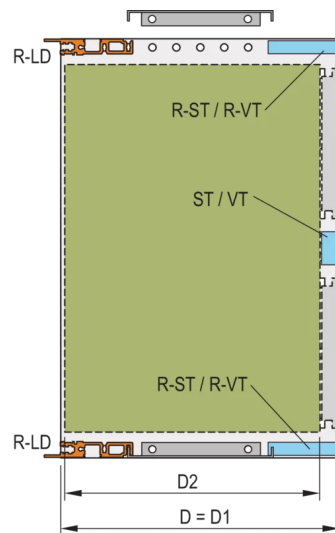

24568-447 SEITENWAND TYP R, EUROPACPRO, FÜR TEXTILDICHTUNG, 6 HE, 235 MM

## PRODUKTBESCHREIBUNG

For high mechanical loads up to 25 g (vibration resistance, shock and vibration requirements e.g. IEC 61587-DL 3)

For high mechanical demands, 19" bracket 3,5mm and side panel 3mm, tox-cold welded together, clear passivated, front anodized

EMV-Schirmkonzept für die Front-/Rückseite. EMV-Textildichtung

Vier Montagelöcher pro 19-Zoll Winkel sorgen für verbesserte Stabilität beim Einschrauben des Baugruppenträgers in einen Schrank oder ein Open Frame Rack

## PRODUKTMERKMALE

Produkttyp: Seitenwand

Produktfamilie: EuropacPRO

Typ: Typ R

Höhe: 6-HE

Leiterplattentiefe: 235-mm

Anzahl pro Packung: 1

Verpackungseinheit: Paar