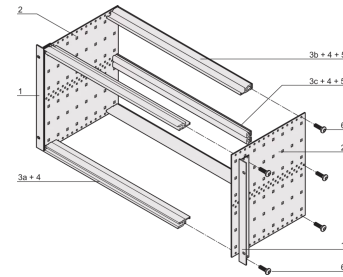

24553-434 EUROPACPRO 19-ZOLL-BAUSATZ FÜR BACKPLANE, ZUR GLEITSCHIENENMONTAGE, 6 HE, 355 MM

PRODUKTBESCHREIBUNG

Subrack with side panel type F ("Flexible"), 19" bracket is depth-adjustable

Baugruppenträger kann mit Gleitschienen verwendet werden.

Modulschienen hinten zur Backplanemontage mit Isolierstreifen

Einbaulast bis 11 kg

Threaded insert, insulation strip pre-fitted

PRODUKTMERKMALE

Produkttyp: Baugruppenträger

Höhe: 6-HE

Breite: 84 TE

Tiefe: 355-mm

Zur Montage von: Backplane

Leiterplattentiefe: 160 mm; 220 mm; 280 mm; 340 mm / 160 mm; 220 mm; 280 mm; 340 mm / 160 mm; 220 mm; 280 mm; 340 mm / 160 mm; 220 mm; 280 mm; 340 mm

EMV-Schirmung: Nein

EMV-Dichtung: Edelstahl

Traglast: 11-kg

Griffe im Lieferumfang enthalten: Nein

Befestigung: Schrank

Spezifikation: IEC 60297-3-101

Anzahl pro Packung: 1

ZUSÄTZLICHE PRODUKTDDETAILS

Der nicht geschirmte Baugruppenträger für den Einbau von Leiterplatten kann auf Gleitschienen montiert werden