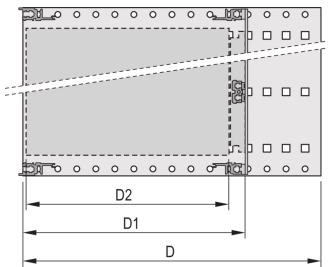

24553-434 EUROPACPRO 19-ZOLL-BAUSATZ FÜR BACKPLANE, ZUR GLEITSCHIENENMONTAGE, 6 HE, 355 MM

PRODUKTBESCHREIBUNG

Subrack with side panel type F ("Flexible"), 19" bracket is depth-adjustable

Baugruppenträger kann mit Gleitschienen verwendet werden.

Zur Montage von: Backplane

Leiterplattentiefe: 160 mm; 220 mm; 280 mm; 340 mm / 160 mm; 220 mm; 280 mm; 340 mm / 160 mm; 220 mm; 280 mm; 340 mm / 160 mm; 220 mm; 280 mm; 340 mm

EMV-Schirmung: Nein

EMV-Dichtung: Edelstahl