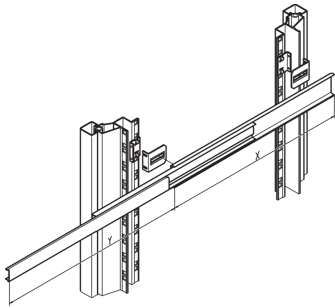

21120-194 MONTAGEKIT FÜR TELESKOPSCHIENE, SCHMAL, NOVASTAR

PRODUKTBE SCHREIBUNG

Für die Montage von 2 Economy 1 HE-Teleskopschienen

PRODUKTMERKMALE

Produkttyp: Montagesatz

Produktfamilie: Novastar

Höhe: 2 HE

ZUSÄTZLICHE PRODUKTDDETAILS

Schrankmontagekit für Teleskopschienen für die Montage von 2 Economy 1 HE Teleskopschienen.

Für die Montage auf der 19-Zoll-Ebene bestellen Sie bitte den Befestigungssatz separat. Universelle Teleskopschienen können auch in nicht standardmäßigen Anwendungen ohne zusätzliche Komponenten montiert werden, also auch in anderen Schränken als 19-Zoll.