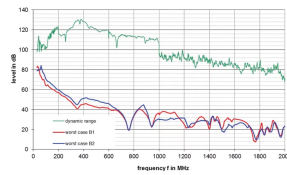

## 21102-978 FRONTPLATTE, EMV-TEXTILDICHTUNG, -40-...+85-°C, 5 HE, 10 STÜCK

### PRODUKTBESCHREIBUNG

Die EMV-Textildichtung wird seitlich auf die Frontplatte, jeweils in die Nut des rechten Profils aufgeklebt

Die Profildichtung wird auf die Kontaktfläche des 19-Zoll- Winkels oder des Eckprofils geklebt und stellt den leitfähigen Anschluss zu den U- Frontplatten her