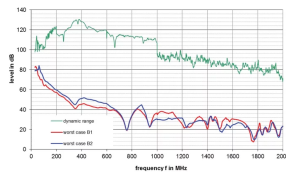

## 21102-858 FRONTPLATTE, EMV-TEXTILDICHTUNG, -40-...+85-°C, 4 HE, 10 STÜCK

### PRODUKTBESCHREIBUNG

Die EMV-Textildichtung wird seitlich auf die Frontplatte, jeweils in die Nut des rechten Profils aufgeklebt

Die Profildichtung wird auf die Kontaktfläche des 19-Zoll- Winkels oder des Eckprofils geklebt und stellt den leitfähigen Anschluss zu den U- Frontplatten her