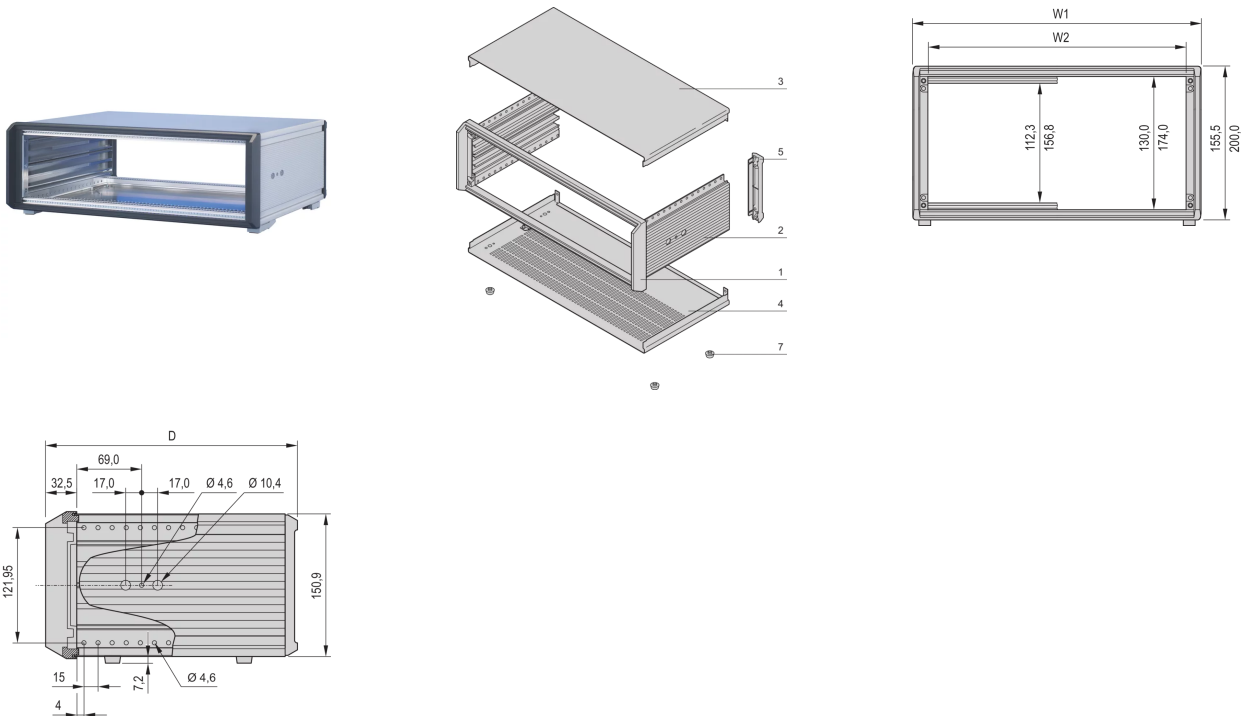

14577-163 TRAGBARES GEHÄUSE, PROPACPRO, UNGESCHIRMT, 3 HE, 84 TE, 326 MM

PRODUKTBE SCHREIBUNG

Tischgehäuse mit vorkonfektionierten Ausbauteilen zum individuellen Ausbau

Vorbereitet mit Bohrungen zur Montage des Aufstelltragegriffs

Nachrüstbare EMV-Abschirmung

Lüftungsschlitze im Bodenblech

IP 20 nach IEC 60529

Vorbereitet für Erdung

Konform mit DIN EN 62368-1

PRODUKTMERKMALE

Produkttyp: Gehäuse

Produktfamilie: PropacPRO

Typ: Gehäuse für individuelle elektronische Komponenten

Höhe: 3-HE

Höhe: 155,5 mm

Nutzbare Höhe: 130 mm

Breite: 84 TE

Breite (mm): 470,3 mm

Nutzbare Breite: 432 mm

Tiefe: 326 mm

EMV-Schirmung: Nein (Nachrüstbar)

Traglast: 25-kg

Schutzart: IP20

Konstruktion des Frontrahmens: einteilig

Kühloption: Nein

Spezifikation: IEC 60297-3-101

Anzahl pro Packung: 1

ZUSÄTZLICHE PRODUKTDDETAILS