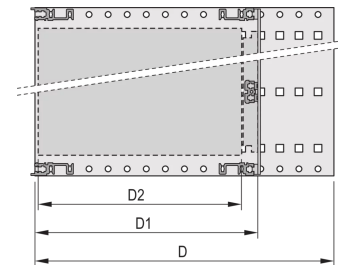

24567-464 EUROPACPRO 19 ZOLL BAUGRUPPENTRÄGER BAUSATZ, TYP SCHWER, FÜR BACKPLANEMONTAGE, MIT ABGEWINKELTEM FRONTGRIFF, 6 HE, 355 MM

PRODUKTBESCHREIBUNG

Subrack with side panel type H ("Heavy"), 19" bracket is firmly fixed to side panel (tox-cold welded)

Shock and vibration tested to the German "Bahn" standards BN 411002, BN 411003

Innen- und Außenabmessungen entsprechen: IEC 60297-3-100, -101, IEEE-1101.1

Einbaulast bis 15 kg

Ausführung mit Frontgriffe (abgewinkelte Form für einfacheren Zugriff auf die 19" Befestigungsschrauben)