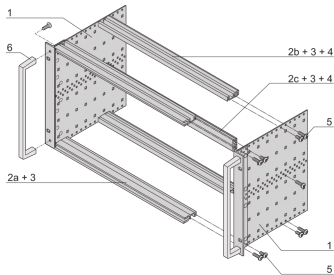

24567-464 EUROPACPRO 19 ZOLL BAUGRUPPENTRÄGER BAUSATZ, TYP SCHWER, FÜR BACKPLANEMONTAGE, MIT ABGEWINKELTEM FRONTGRIFF, 6 HE, 355 MM

PRODUKTBESCHREIBUNG

Subrack with side panel type H ("Heavy"), 19" bracket is firmly fixed to side panel (tox-cold welded)

Lieferung erfolgt als platzsparende Flatpack-Verpackung

Modulschiene hinten zur Backplanemontage mit Isolierstreifen

Modulschiene vom Typ „Heavy“

Schock- und vibrationsfest bis zu 5 g

IP 20 gemäß IEC 60529.

Shock and vibration tested to the German "Bahn" standards BN 411002, BN 411003

Innen- und Außenabmessungen entsprechen: IEC 60297-3-100, -101, IEEE-1101.1

Einbaulast bis 15 kg

Ausführung mit Frontgriffe (abgewinkelte Form für einfacheren Zugriff auf die 19" Befestigungsschrauben)

PRODUKTMERKMALE

Produkttyp: Baugruppenträger

Höhe: 6-HE

Breite: 84 TE

Tiefe: 355-mm

Zur Montage von: Backplane

Leiterplattentiefe: 160 mm; 220 mm; 280 mm; 340 mm / 160 mm; 220 mm; 280 mm; 340 mm / 160 mm; 220 mm; 280 mm; 340 mm / 160 mm; 220 mm; 280 mm; 340 mm