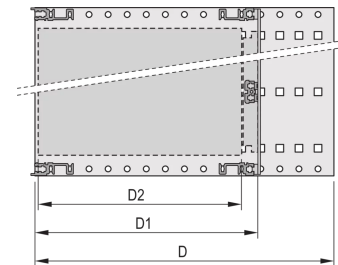

24567-461 EUROPACPRO 19 ZOLL BAUGRUPPENTRÄGER BAUSATZ, TYP SCHWER, FÜR BACKPLANEMONTAGE, MIT ABGEWINKELTEM FRONTGRIFF, 6 HE, 175 MM

PRODUKTBESCHREIBUNG

Subrack with side panel type H ("Heavy"), 19" bracket is firmly fixed to side panel (tox-cold welded)

Shock and vibration tested to the German "Bahn" standards BN 411002, BN 411003

Innen- und Außenabmessungen entsprechen: IEC 60297-3-100, -101, IEEE-1101.1

Einbaulast bis 15 kg

Ausführung mit Frontgriffe (abgewinkelte Form für einfacheren Zugriff auf die 19" Befestigungsschrauben)

PRODUKTMERKMALE

Produkttyp: Baugruppenträger

Höhe: 6-HE

Breite: 84 TE

Tiefe: 175-mm

Zur Montage von: Backplane

Leiterplattentiefe: 160-mm

EMV-Schirmung: Nein