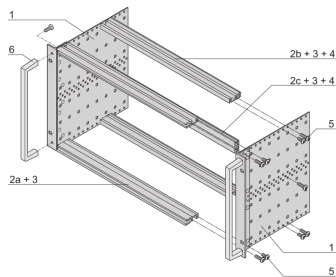

24567-461 EUROPACPRO 19 ZOLL BAUGRUPPENTRÄGER BAUSATZ, TYP SCHWER, FÜR BACKPLANEMONTAGE, MIT ABGEWINKELTEM FRONTGRIFF, 6 HE, 175 MM

PRODUKTBESCHREIBUNG

Subrack with side panel type H ("Heavy"), 19" bracket is firmly fixed to side panel (tox-cold welded)

Lieferung erfolgt als platzsparende Flatpack-Verpackung

Modulschiene hinten zur Backplanemontage mit Isolierstreifen

Modulschiene vom Typ „Heavy“

Schock- und vibrationsfest bis zu 5 g

IP 20 gemäß IEC 60529.

Shock and vibration tested to the German "Bahn" standards BN 411002, BN 411003

Innen- und Außenabmessungen entsprechen: IEC 60297-3-100, -101, IEEE-1101.1

Einbaulast bis 15 kg

Ausführung mit Frontgriffe (abgewinkelte Form für einfacheren Zugriff auf die 19" Befestigungsschrauben)

PRODUKTMERKMALE

Produkttyp: Baugruppenträger

Höhe: 6-HE

Breite: 84 TE

Tiefe: 175-mm

Zur Montage von: Backplane

Leiterplattentiefe: 160-mm

EMV-Schirmung: Nein