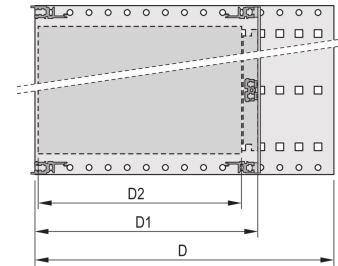

24564-431 EUROPACPRO 19-ZOLL BAUGRUPPENTRÄGER BAUSATZ FÜR BACKPLANE, LEICHT, UNGESCHIRMT, 6 HE, 175 MM

PRODUKTBESCHREIBUNG

Baugruppenträger mit Seitenwand Typ L („leicht“) mit integrierten 19“-Befestigungswinkeln

Modulschiene Typ „light“

Aluminium

Modulschienen hinten zur Backplanemontage mit Isolierstreifen

Einbaulast bis 7,5 kg

Lieferung erfolgt als platzsparende Flatpack-Verpackung

Innen- und Außenabmessungen entsprechen: IEC 60297-3-100, -101, IEEE-1101.1

Modifikationen wie z.-B. Ausschnitte, andere Oberflächen oder Abmessungen verfügbar.

PRODUKTMERKMALE

Produkttyp: Baugruppenträger

Höhe: 6-HE

Breite: 84 TE