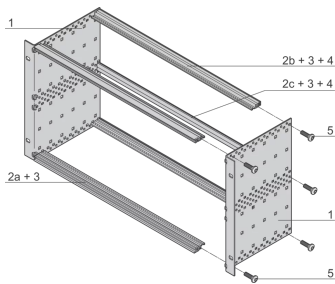

24564-431 EUROPACPRO 19-ZOLL BAUGRUPPENTRÄGER BAUSATZ FÜR BACKPLANE, LEICHT, UNGESCHIRMT, 6 HE, 175 MM

PRODUKTBESCHREIBUNG

Baugruppenträger mit Seitenwand Typ L („leicht“) mit integrierten 19“-Befestigungswinkeln

Modulschiene Typ „light“

Aluminium

Modulschienen hinten zur Backplanemontage mit Isolierstreifen

Einbaulast bis 7,5 kg

Lieferung erfolgt als platzsparende Flatpack-Verpackung

Innen- und Außenabmessungen entsprechen: IEC 60297-3-100, -101, IEEE-1101.1

Modifikationen wie z.-B. Ausschnitte, andere Oberflächen oder Abmessungen verfügbar.

PRODUKTMERKMALE

Produkttyp: Baugruppenträger

Höhe: 6-HE

Breite: 84 TE

Tiefe: 175-mm

Zur Montage von: Backplane

Leiterplattentiefe: 160-mm

EMV-Schirmung: Nein

Traglast: 7,5-kg

Griffe im Lieferumfang enthalten: Nein

Befestigung: Schrank

Spezifikation: IEC 60297-3-100; IEC 60297-3-101; IEEE 1101.1

Anzahl pro Packung: 1

ZUSÄTZLICHE PRODUKTDDETAILS