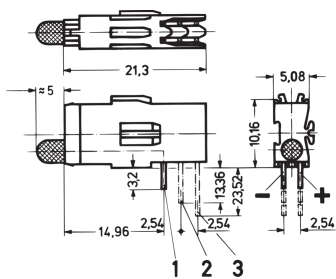

## 69004-062 EINFACH-LED Ø 3,2 MM, LANGE BAUFORM, MONTAGEEBENE 1, GRÜN

### PRODUKTBECHREIBUNG

Lange Bauform für Montageebene-1

### ZUSÄTZLICHE PRODUKTDDETAILS

Eine Leuchtdiode (LED) ist ein Halbleiterbauelement, das Licht emittiert.

Erforderliche Frontplattenbohrung Ø 4 mm.

Bitte beachten Sie, dass Lieferungen nur in den jeweils angegebenen LLG (Lieferlosgrößen), LLG z. B. 5 Stück, 10 Stück, 50 Stück usw.) möglich sind. Davon abweichende Bestellmengen (z. B. 2 Stück) werden auf die nächst mögliche lieferbare Menge = Lieferlosgröße (LLG) abgeändert.