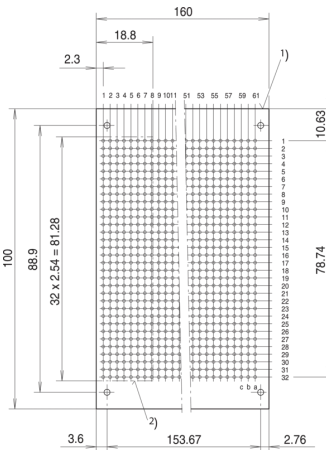

## 69004-062 EINFACH-LED Ø 3,2 MM, LANGE BAUFORM, MONTAGEEBENE 1, GRÜN

### PRODUKTBECHREIBUNG

Lange Bauform für Montageebene-1

### ZUSÄTZLICHE PRODUKTDDETAILS

Eine Leuchtdiode (LED) ist ein Halbleiterbauelement, das Licht emittiert.

Erforderliche Frontplattenbohrung Ø 4 mm.

Bitte beachten Sie, dass Lieferungen nur in den jeweils angegebenen LLG (Lieferlosgrößen), LLG z. B. 5 Stück, 10 Stück, 50 Stück usw.) möglich sind. Davon abweichende Bestellmengen (z. B. 2 Stück) werden auf die nächst mögliche lieferbare Menge = Lieferlosgröße (LLG) abgeändert.