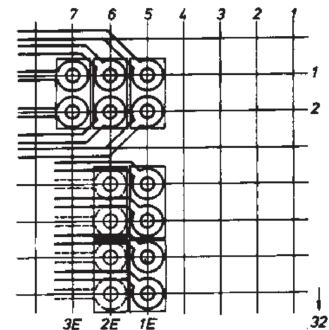

## 69004-062 EINFACH-LED Ø 3,2 MM, LANGE BAUFORM, MONTAGEEBENE 1, GRÜN

### PRODUKTBECHREIBUNG

Lange Bauform für Montageebene-1

### ZUSÄTZLICHE PRODUKTDDETAILS

Eine Leuchtdiode (LED) ist ein Halbleiterbauelement, das Licht emittiert.

Erforderliche Frontplattenbohrung Ø 4 mm.

Bitte beachten Sie, dass Lieferungen nur in den jeweils angegebenen LLG (Lieferlosgrößen), LLG z. B. 5 Stück, 10 Stück, 50 Stück usw.) möglich sind. Davon abweichende Bestellmengen (z. B. 2 Stück) werden auf die nächst mögliche lieferbare Menge = Lieferlosgröße (LLG) abgeändert.