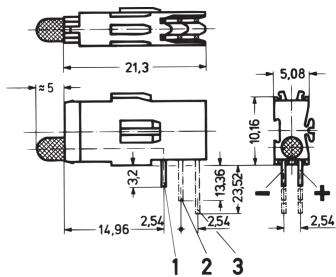

## 69004-062 EINFACH-LED Ø 3,2 MM, LANGE BAUFORM, MONTAGEEBENE 1, GRÜN

### PRODUKTBECHREIBUNG

Lange Bauform für Montageebene-1

### ZUSÄTZLICHE PRODUKTDDETAILS

Eine Leuchtdiode (LED) ist ein Halbleiterbauelement, das Licht emittiert.

Erforderliche Frontplattenbohrung Ø 4 mm.

Bitte beachten Sie, dass Lieferungen nur in den jeweils angegebenen LLG (Lieferlosgrößen), LLG z. B. 5 Stück, 10 Stück, 50 Stück usw.) möglich sind. Davon abweichende Bestellmengen (z. B. 2 Stück) werden auf die nächst mögliche lieferbare Menge = Lieferlosgröße (LLG) abgeändert.