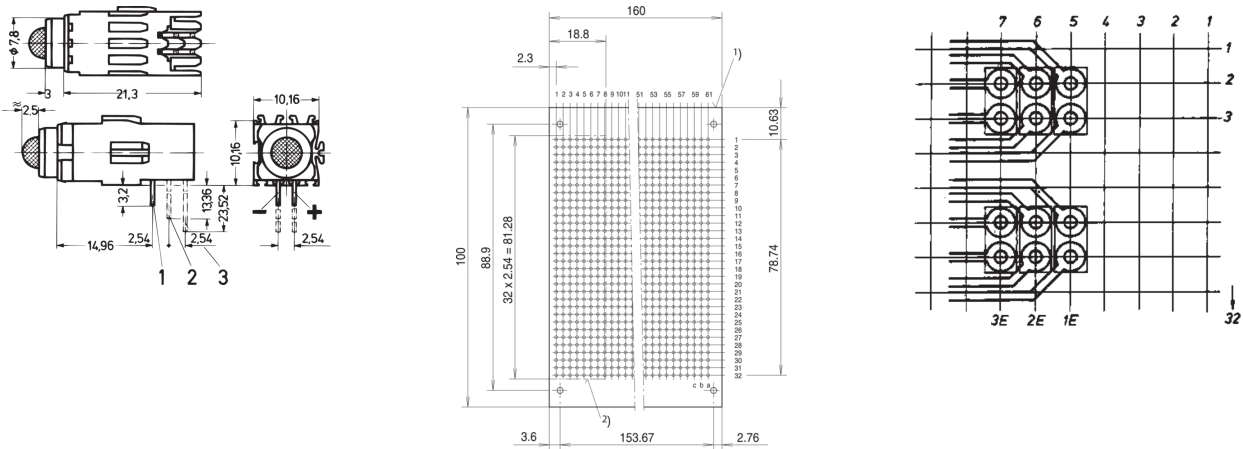

## 69004-050 EINFACH LED Ø 5 MM, LANGE BAUFORM, MONTAGEEBENE 1, ROT

### PRODUKTBESCHREIBUNG

Lange Bauform für Montageebene-1