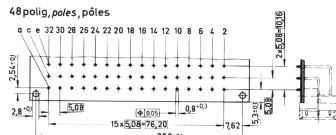

69001-879 STECKVERBINDER E, EN 60603, DIN 41612, MESSERLEISTE, 48 KONTAKTE, LÖTSTIFTE, 2,9 MM

PRODUKTBESCHREIBUNG

Anforderungsstufe 2 nach EN 60603-2, (DIN 41642)

Codierung separat bestellen

PRODUKTMERKMALE

Produkttyp: Steckverbinder

Typ: Messerleiste

Passend zu: Front Platten

Anzahl Kontakte: 48

Kontaktoberfläche: Hartvergoldet

Anschlussraster 5,08 mm

Kriechstrecken Kontakt-Kontakt [mm]: 3 mm

Luftstrecke Kontakt-Kontakt [mm]: 1,6 mm

Max. Strom bei 20°C: 6-A

Max. Widerstand: 20 mΩ

Max. Steck- und Ziehkräfte [N]: 75 N

Prüfspannung Ueff Kontakt-Kontakt [kV]: 1,55 kV

Prüfspannung Ueff Kontakt-Masse [kV]: 1,55 kV

Reihenzuordnung: A; C; E

ZUSÄTZLICHE PRODUKTDDETAILS