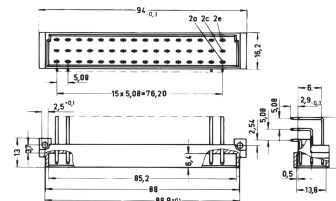

69001-879 STECKVERBINDER E, EN 60603, DIN 41612, MESSERLEISTE, 48 KONTAKTE, LÖTSTIFTE, 2,9 MM

PRODUKTBESCHREIBUNG

Anforderungsstufe 2 nach EN 60603-2, (DIN 41642)

Codierung separat bestellen

PRODUKTMERKMALE

Produkttyp: Steckverbinder

Typ: Messerleiste

Passend zu: Front Platten

Anzahl Kontakte: 48

Kontaktoberfläche: Hartvergoldet

Anschlussraster 5,08 mm

Kriechstrecken Kontakt-Kontakt [mm]: 3 mm

Luftstrecke Kontakt-Kontakt [mm]: 1,6 mm

Max. Strom bei 20°C: 6-A

Max. Widerstand: 20 mΩ

Max. Steck- und Ziehkräfte [N]: 75 N

Prüfspannung Ueff Kontakt-Kontakt [kV]: 1,55 kV

Prüfspannung Ueff Kontakt-Masse [kV]: 1,55 kV

Reihenzuordnung: A; C; E

ZUSÄTZLICHE PRODUKTDDETAILS