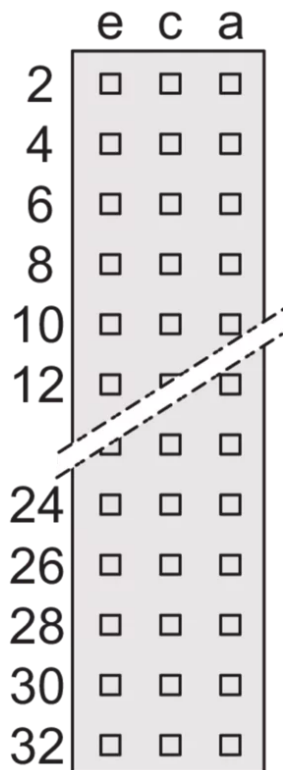

69001-879 STECKVERBINDER E, EN 60603, DIN 41612, MESSERLEISTE, 48 KONTAKTE, LÖTSTIFTE, 2,9 MM

PRODUKTBESCHREIBUNG

Anforderungsstufe 2 nach EN 60603-2, (DIN 41642)

Codierung separat bestellen

PRODUKTMERKMALE

Produkttyp: Steckverbinder

Typ: Messerleiste

Passend zu: Front Platten

Anzahl Kontakte: 48

Kontaktoberfläche: Hartvergoldet

Anschlussraster 5,08 mm

Kriechstrecken Kontakt-Kontakt [mm]: 3 mm

Luftstrecke Kontakt-Kontakt [mm]: 1,6 mm