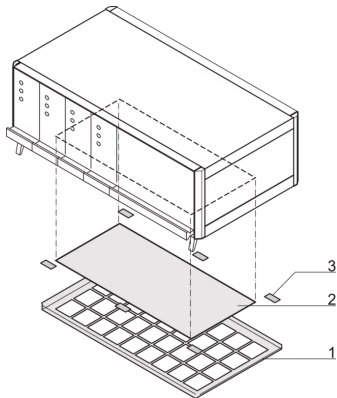

64571-033 RATIOACPRO, ERSATZLUFTFILTER, 28 TE

PRODUKTBESCHREIBUNG

Montage ohne Werkzeuge

PRODUKTMERKMALE

Produkttyp: Filter

Produktfamilie: RatiopacPRO AIR

Typ: Luftfilterwechsel

Passend zu: Gehäuse

Breite: 28-TE

Anzahl pro Packung: 1

ZUSÄTZLICHE PRODUKTDDETAILS

Das Ersatzluftfilter-Kit kann ausgetauscht werden, wenn der Original-Luftfilter verschmutzt ist, um den Luftstrom in das Gehäuse zu optimieren.