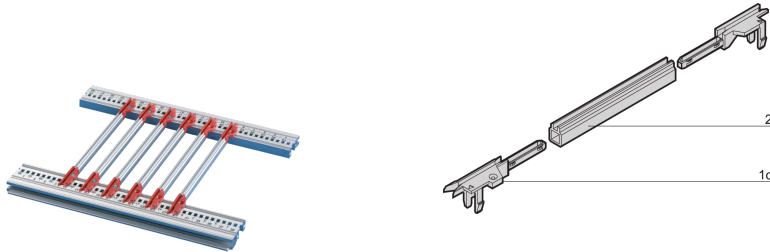

## 64560-057 KOPFSTÜCK FÜR FÜHRUNGSSCHIENE 4,4 ZOLL, NUTBREITE 2 MM, ROT

### PRODUKTBE SCHREIBUNG

Kopfstück (PBT) für einzelne, mehrteilige Führungsschienen mit Mittelteil aus Kunststoff- oder Aluminiumprofil.

Führungsschienen können in Modulschienen (aus Aluminiumprofil) oder in 1,5 mm dicke Stahlblechprofile eingeklipst werden

### PRODUKTMERKMALE

Produkttyp: Kopfstück

Produktfamilie: EuropacPRO; RatiopacPRO; RatiopacPRO AIR; CompacPRO; PropacPRO; MultipacPRO; Inpac

Typ: 4,4 Zoll Leiterplatte

Passend zu: Baugruppenträger; Gehäuse; Einschub; Führungsschienen

### ZUSÄTZLICHE PRODUKTDDETAILS

Kunststoffkopfstücke für individuell mehrteilige Führungsschienen mit Mittelteil aus Kunststoff- oder Aluminiumprofil. Erhältlich in den Typen Standard, Zubehör oder 4,4-Zoll. Endstücke können optional mit einem ESD-Clip ausgestattet werden, der für einen leitenden Kontakt zwischen Leiterplatte und Modulschiene sorgt. Geeignet für RatiopacPRO/-AIR, PropacPRO, CompacPRO und EuropacPRO.