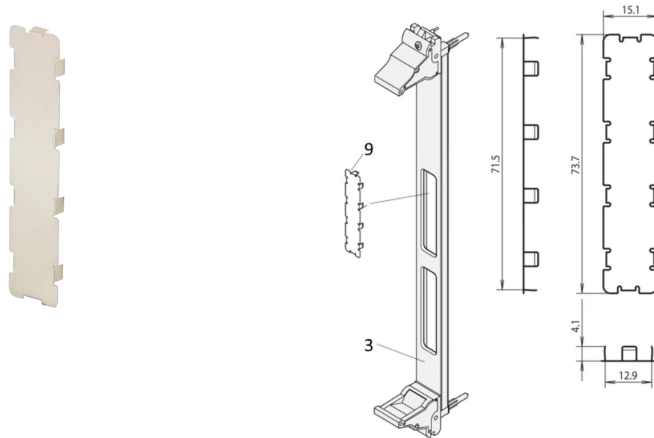

60835-024 PMC-ABDECKUNG ZUM SCHLIESSEN DER NICHT BENUTZTEN FRONTPLATTENAUSBRÜCHE, ZUR EMV SCHIRMUNG, SCHWARZ

PRODUKTBESCHREIBUNG

Material stainless steel, 0,2-mm

EMV-Abdeckung zum Schließen der nicht benutzten Ausbrüche n PMC Mezzanine Frontplatten

PRODUKTMERKMALE

Produkttyp: Frontplatten

Passend zu: Front Platten

Anzahl pro Packung: 10

ZUSÄTZLICHE PRODUKTDDETAILS

Die EMV-Abdeckung aus rostfreiem Stahl ermöglicht es, unbenutzte Ausbrüche in den PMC-Mezzanin-Frontplatten zu schließen.