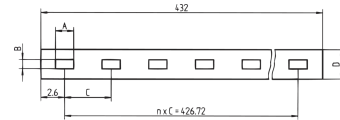

## 60800-080 STREIFENLEITER, 1,0 X 1,0 MM

### PRODUKTBESCHREIBUNG

Rationelles Verbinden von Anschlüssen im gleichen Raster und mit gleichem Potential

Auch für Steckverbinder nach EN 60603 (DIN 41612) mit Wire Wrap-Stiften geeignet