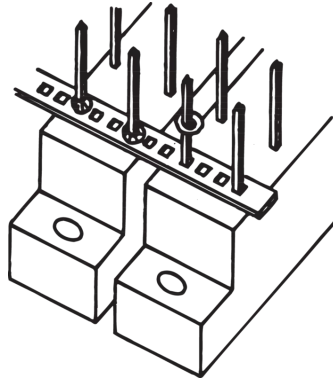

## 60800-080 STREIFENLEITER, 1,0 X 1,0 MM

### PRODUKTBESCHREIBUNG

Rationelles Verbinden von Anschlüssen im gleichen Raster und mit gleichem Potential

Auch für Steckverbinder nach EN 60603 (DIN 41612) mit Wire Wrap-Stiften geeignet

### PRODUKTMERKMALE

Produkttyp: Stromschiene

Passend zu: Front Platten

### ZUSÄTZLICHE PRODUKTDDETAILS

Rationelles Verbinden von Anschlüssen im gleichen Raster und mit gleichem Potential. Auch für Steckverbinder nach EN 60603-2 (DIN 41612) geeignet.