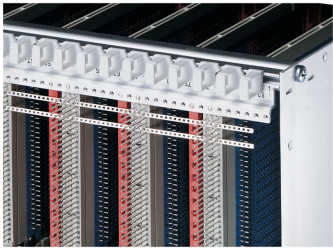

### PRODUKTBESCHREIBUNG

Rationelles Verbinden von Anschlüssen im gleichen Raster und mit gleichem Potential

Auch für Steckverbinder nach EN 60603 (DIN 41612) mit Wire Wrap-Stiften geeignet

### PRODUKTMERKMALE

Produkttyp: Stromschiene

Passend zu: Front Platten