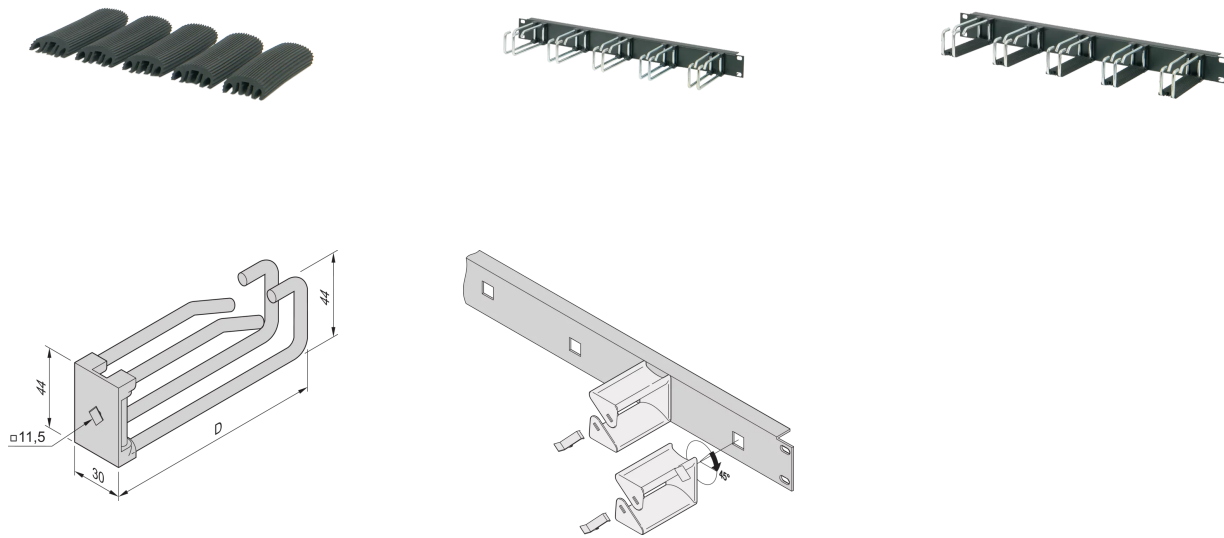

60118-476 GUMMIAUFLAGE FÜR DOPPEL-STAHLKABELÖSE 115 T

PRODUKTBECHREIBUNG

Gummiauflage für Doppel-Stahl-Kabelschelle

PRODUKTMERKMALE

Produkttyp: Frontplatten

Passend zu: Schrank; Varistar CP

Material: Kunststoff

ZUSÄTZLICHE PRODUKTDDETAILS

Gummiauflage für doppelte Stahl-Kabelschelle. Erzeugt eine ebene Oberfläche

Nordamerika

Alle Standorte

+1.763.422.2661

Chatten Sie mit uns:

schroff.nvent.com

Europa