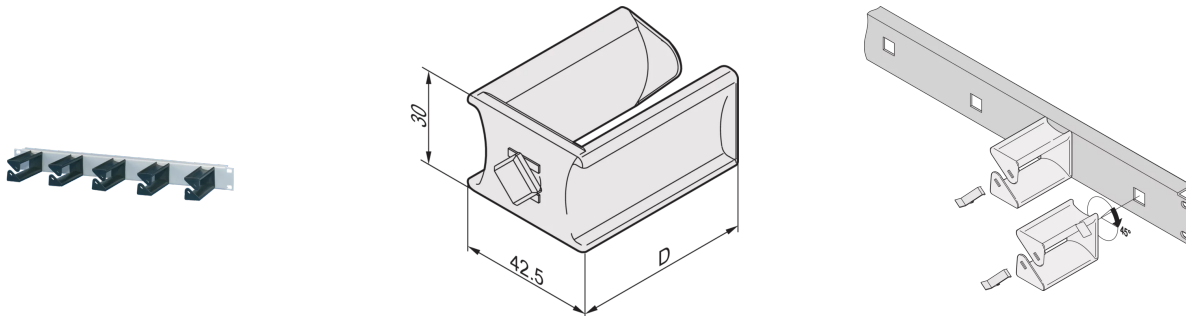

60118-459 KABELÖSE, KUNSTSTOFF, 30 B 100 T

PRODUKTBECHREIBUNG

Kabelösen sind einfach in die 19"-Frontplatte für Kabelösen einzubauen. Die Kabelösen in Frontplatte einsetzen und um 45° drehen

PRODUKTMERKMALE

Produkttyp: Kabelöse

Material: Polyamid

Breite (mm): 30 mm

Tiefe: 103,2 mm

Länge: 100 mm

Farbe: Schwarz

Höhe: 42,5 mm

ZUSÄTZLICHE PRODUKTDDETAILS

Kabelösen sind einfach in die 19"-Frontplatte für Kabelösen einzubauen.

ZERTIFIZIERUNGEN

Nordamerika

Alle Standorte

+1.763.422.2661

Chatten Sie mit uns:

schroff.nvent.com

Europa