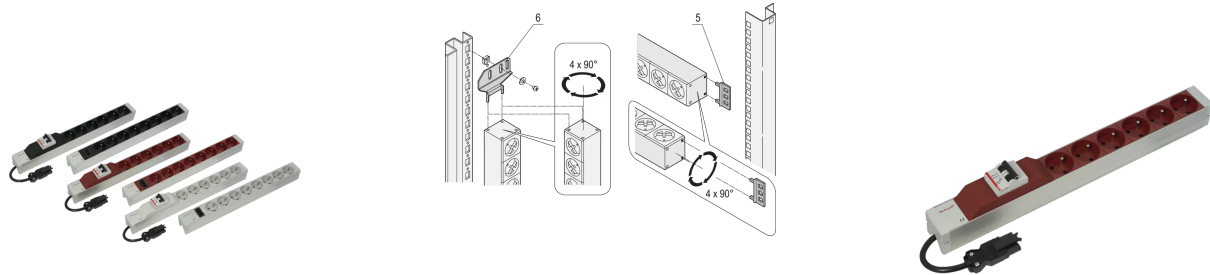

60110-356 UTE-STECKDOSENLEISTE MIT WIELAND®-ANSCHLUSS, 6 BUCHSEN, 19-ZOLL, SCHWARZ, MIT ÜBERSTROMSCHUTZ

PRODUKTBESCHREIBUNG

Eingang mit Wieland® GST 18-Stecker

Die Einbauorientierung kann während der Installation in 90°-Schritten angepasst werden

Ausgang mit UTE-Buchsen

Horizontale oder vertikale Montage

Einbauhöhe 1 HE

Gemäß NFC 61-303

PRODUKTMERKMALE

Steckdosentyp: UTE

Anzahl Steckdosen: 6

Farbe: Schwarz

Mit Schalter: Nein

Länge: 438,5 mm

Wechselspannung: 230-V

Funktion: Überstromschutz

Tiefe: 44 mm

ZUSÄTZLICHE PRODUKTDDETAILS

Modulares, kompaktes PDU mit vielen Funktionselementen. Mit einem 1 HE x 1 HE Aluminiumgehäuse kann die PDU leicht in ein Schrank mit UTE-Ausgängen integriert werden. Der Wieland-Anschluss ermöglicht die einfache Kombination mit verschiedenen Netzkabeln.