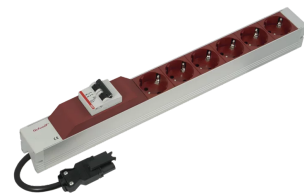

60110-354 SCHUKO-STECKDOSENLEISTE MIT WIELAND®-ANSCHLUSS, 19-ZOLL, ROT, MIT ÜBERSTROMSCHUTZ

PRODUKTBESCHREIBUNG

Einbauhöhe 1 HE

Ausgang mit SCHUKO-Buchsen

Eingang mit Wieland® GST 18-Stecker

Die Einbauorientierung kann während der Installation in 90°-Schritten angepasst werden

Horizontale oder vertikale Montage

Konform zu DIN 57620

PRODUKTMERKMALE

Steckdosentyp: SCHUKO

Anzahl Steckdosen: 6

Farbe: Rot

Mit Schalter: Nein

Länge: 438,5 mm

Wechselspannung: 230-V

Funktion: Überstromschutz

Tiefe: 44 mm

ZUSÄTZLICHE PRODUKTDDETAILS

Modulares, kompaktes PDU mit vielen Funktionselementen. Mit einem 1 HE x 1 HE Aluminiumgehäuse kann die PDU leicht in ein Schrank mit UTE-Ausgängen integriert werden. Der Wieland-Anschluss ermöglicht die einfache Kombination mit verschiedenen Netzkabeln.