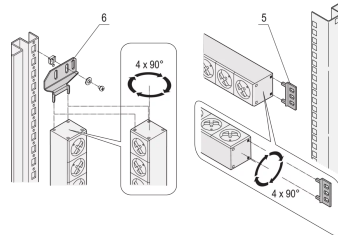

60110-354 SCHUKO-STECKDOSENLEISTE MIT WIELAND®-ANSCHLUSS, 19-ZOLL, ROT, MIT ÜBERSTROMSCHUTZ

PRODUKTBESCHREIBUNG

Einbauhöhe 1 HE

Ausgang mit SCHUKO-Buchsen

Eingang mit Wieland® GST 18-Stecker

Die Einbauorientierung kann während der Installation in 90°-Schritten angepasst werden

Horizontale oder vertikale Montage

Konform zu DIN 57620

PRODUKTMERKMALE

Steckdosentyp: SCHUKO

Anzahl Steckdosen: 6

Farbe: Rot

Mit Schalter: Nein

Länge: 438,5 mm

Wechselspannung: 230-V

Funktion: Überstromschutz

Tiefe: 44 mm

ZUSÄTZLICHE PRODUKTDDETAILS

Modulares, kompaktes PDU mit vielen Funktionselementen. Mit einem 1 HE x 1 HE Aluminiumgehäuse kann die PDU leicht in ein Schrank mit UTE-Ausgängen integriert werden. Der Wieland-Anschluss ermöglicht die einfache Kombination mit verschiedenen Netzkabeln.